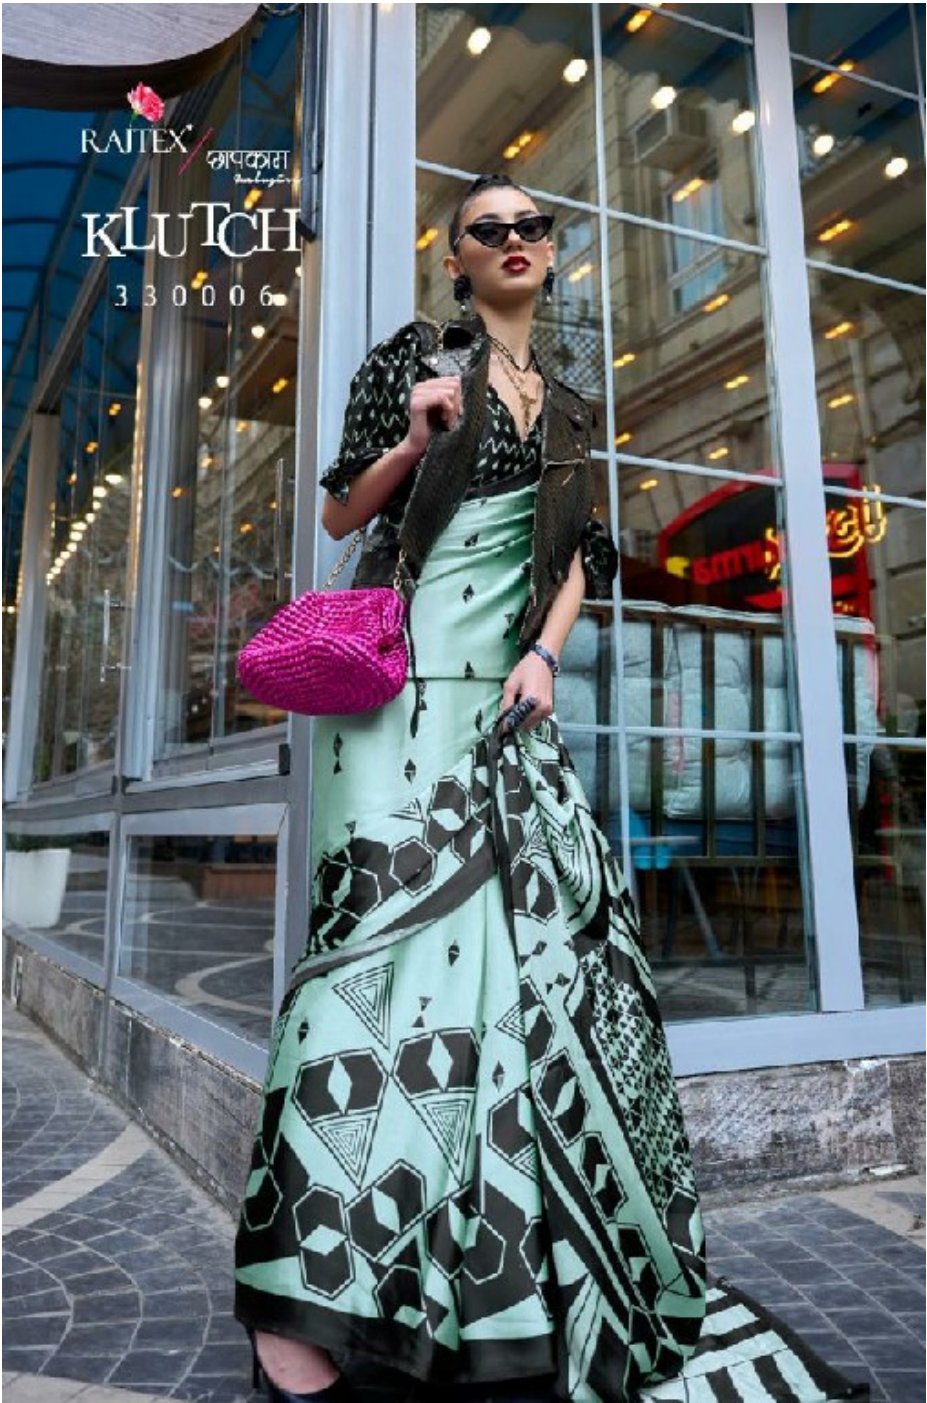

NAJTEX / आपका अनुरोध

KLUTCH
PRINT/EDITION

PRINT SATIN CRAPE SAREES

RATTEX / आपकाम
KLUTCH
330003

RATEX
KLUTCH
330004

Noutik

RAJTEX / आपका
Fashion
KLUTCH
330001

RAIEX
କଳକଳା
KLUTCH
330007

RAJTEX
अपकरा

KLU TCH

330006

RAJTEX /
राजतक
The Legend

KLUTCH

PRINT SATIN CRAWL SAREES

330001

330002