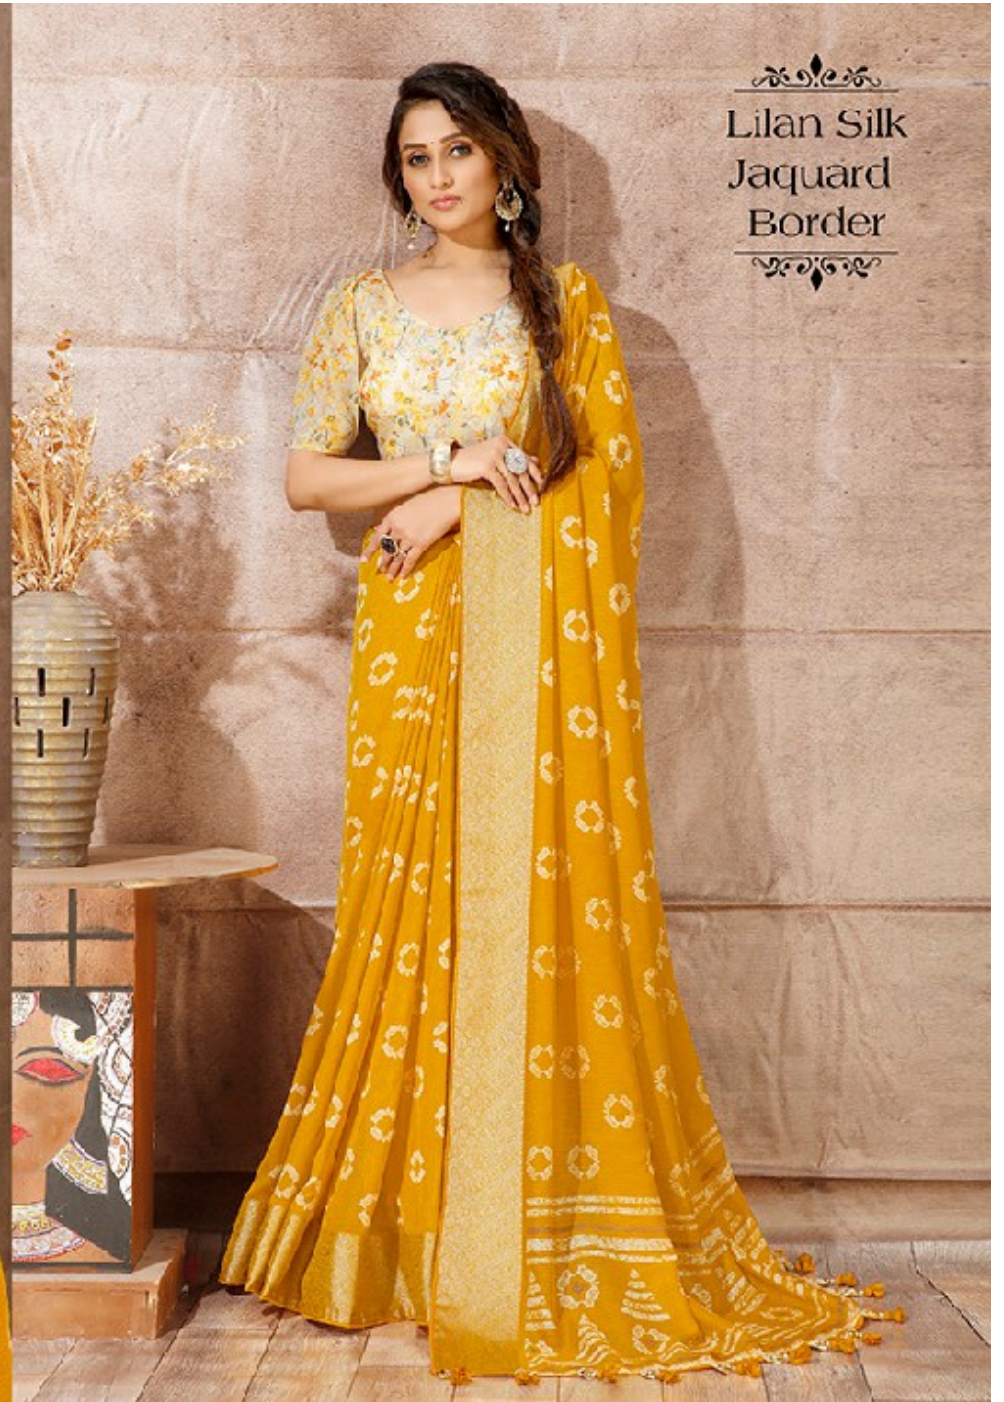

कल्पवेली
TRENDZ

पुष्पिता

D.NO. : 57-D

Lilan Silk
Jaquard
Border

कल्पवेली
TRENDZ

पुष्पिता

D.NO. : 57-A

Lilan Silk
Jaquard
Border

कल्पवेली
TRENDS

पुष्पिता

D.NO. : 57-B

Lilan Silk
Jaquard
Border

कल्पवेली
TRENDS

पुष्पिता

D.NO. : 57-C

Lilan Silk
Jaquard
Border