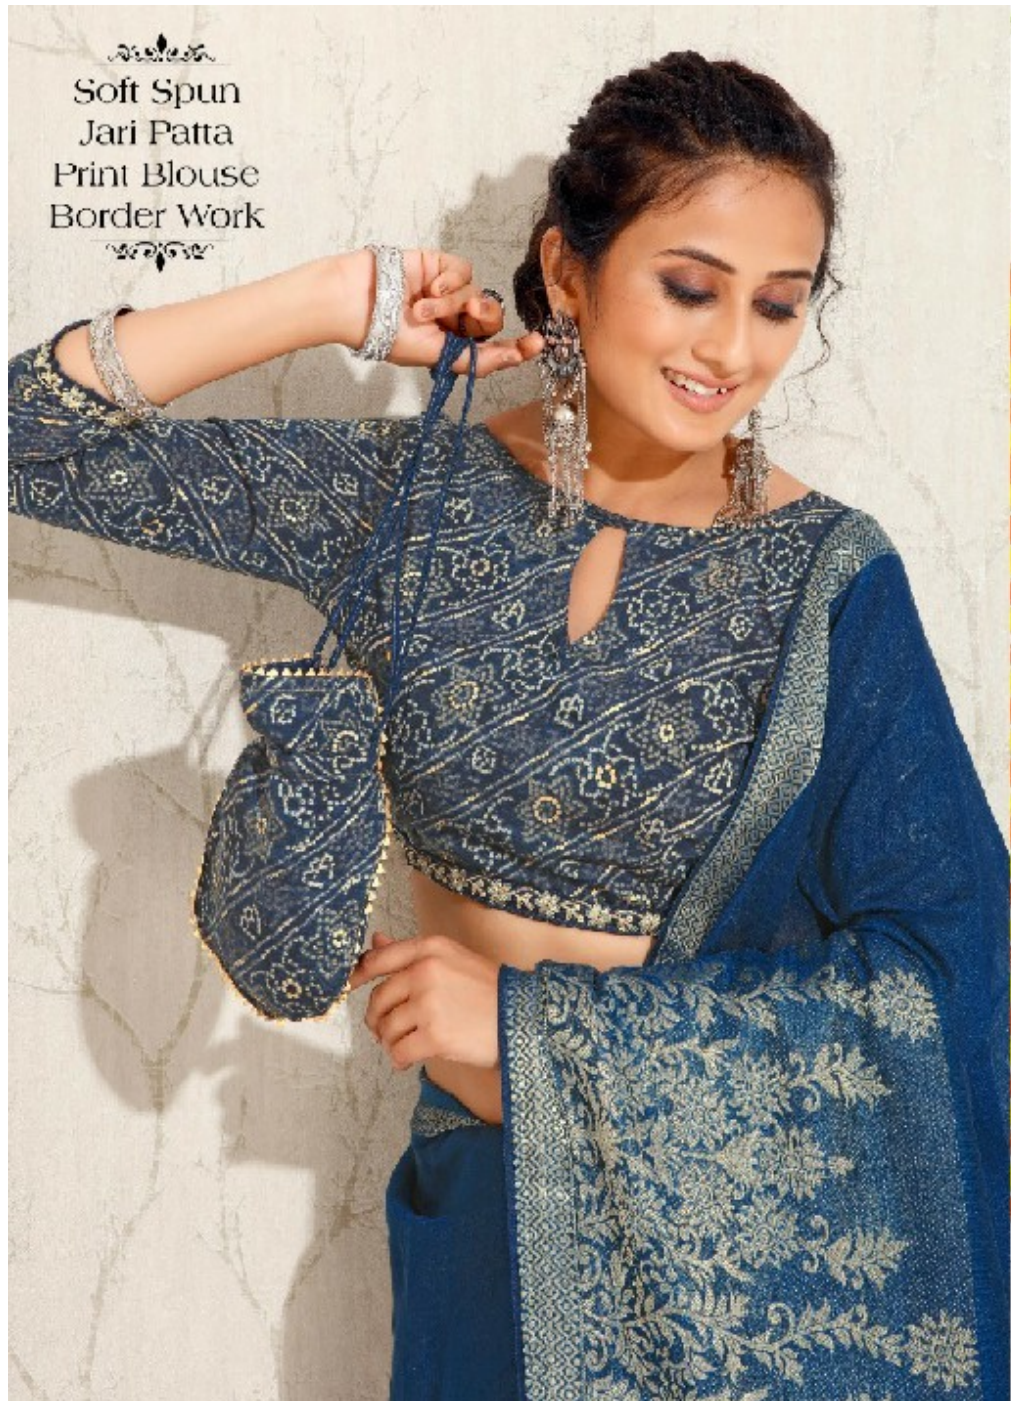

Soli Spun
Jari Patta
Print Blouse
Border Work

कल्पवेली
TRENDS
बंधज
D.NO. : 15-B

Soft Spun
Jari Patta
Print Blouse
Border Work

कल्पवेली
TRENDS
बंधेज
D.NO. : 15-F

Soft Spun
Jari Patta
Print Blouse
Border Work

कल्पवेली
TRENDZ
बंधेज
D.NO. : 15-D

Soft Spun
Jari Patta
Print Blouse
Border Work

कल्पवेली
TRENDZ

बंधेज

D.NO. : 15-A

Soft Spun
Jari Patta
Print Blouse
Border Work

कल्पवेली
TRENDZ

बंधेज

D.NO. : 15-C

Soft Spun
Jari Pa.ta
Print Blouse
Border Work

कल्पवेली
TRENDS
बंधज
D.NO. : 15-E

BANDHEJ-15