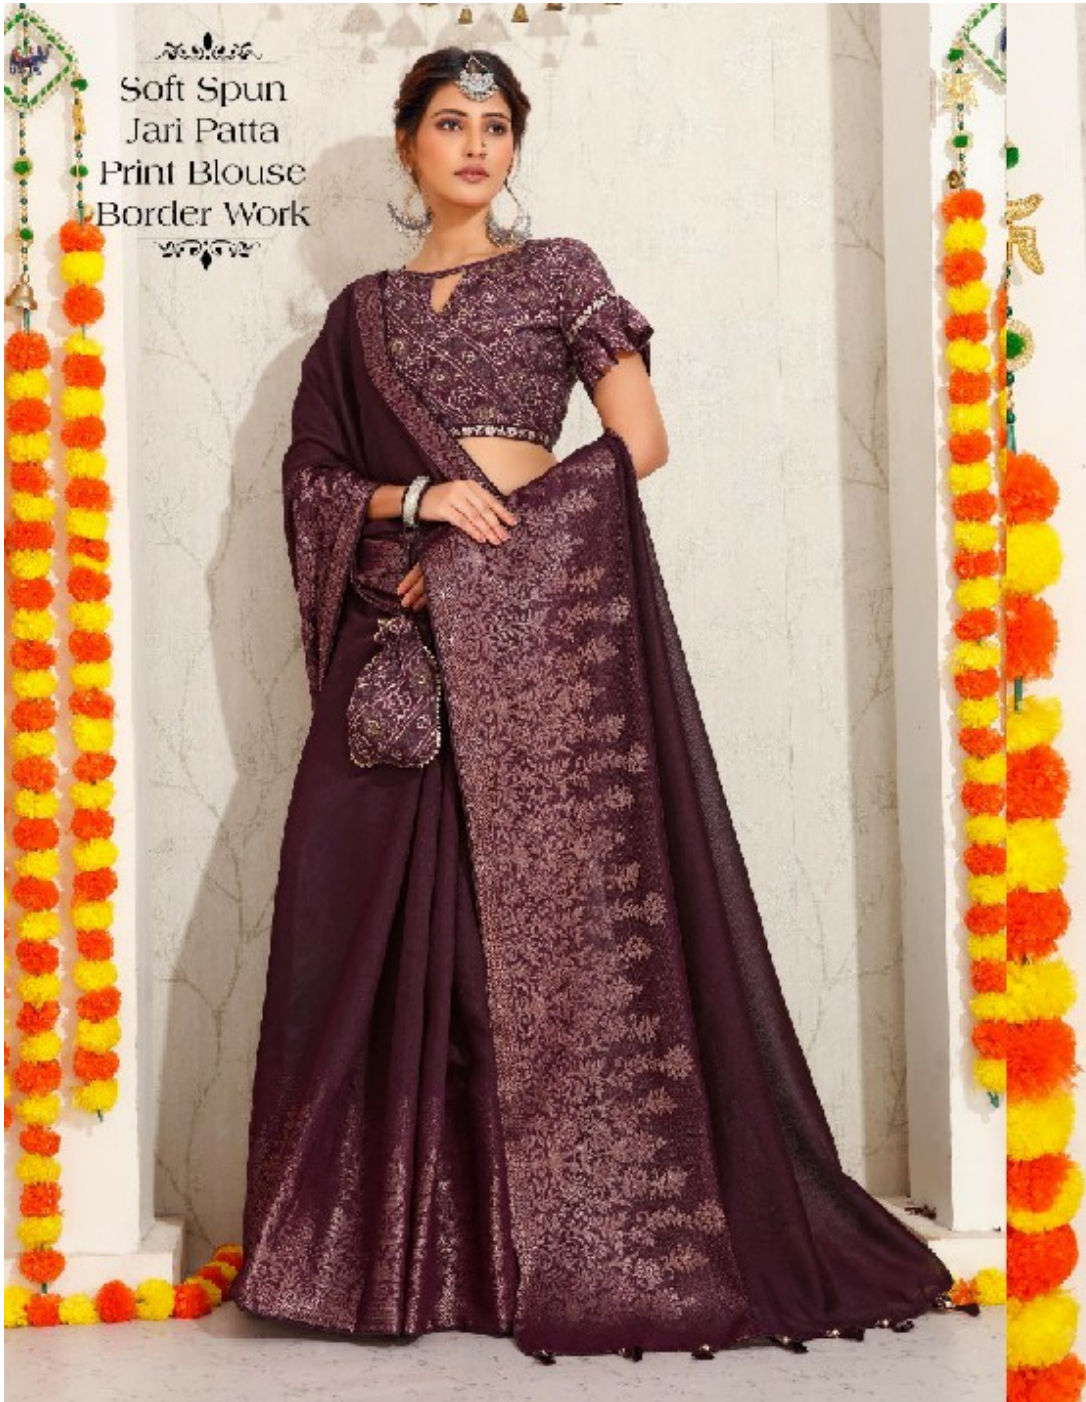

Soli Spun
Jari Patta
Print Blouse
Border Work

कल्पवेली
TRENDS
बंधज
D.NO. : 15-B

Soft Spun
Jari Patta
Print Blouse
Border Work

कल्पवेली
TRENDS
बंधेज
D.NO. : 15-F

Soft Spun
Jari Patta
Print Blouse
Border Work

कल्पवेली
TRENDZ
बंधेज
D.NO. : 15-D

Soft Spun
Jari Patta
Print Blouse
Border Work

कल्पवेली
TRENDZ

बंधेज

D.NO. : 15-A

Soft Spun
Jari Patta
Print Blouse
Border Work

कल्पवेली
TRENDZ

बंधेज

D.NO. : 15-C

Soft Spun
Jari Pa.ta
Print Blouse
Border Work

कल्पवेली
TRENDS
बंधज
D.NO. : 15-E

BANDHEJ-15