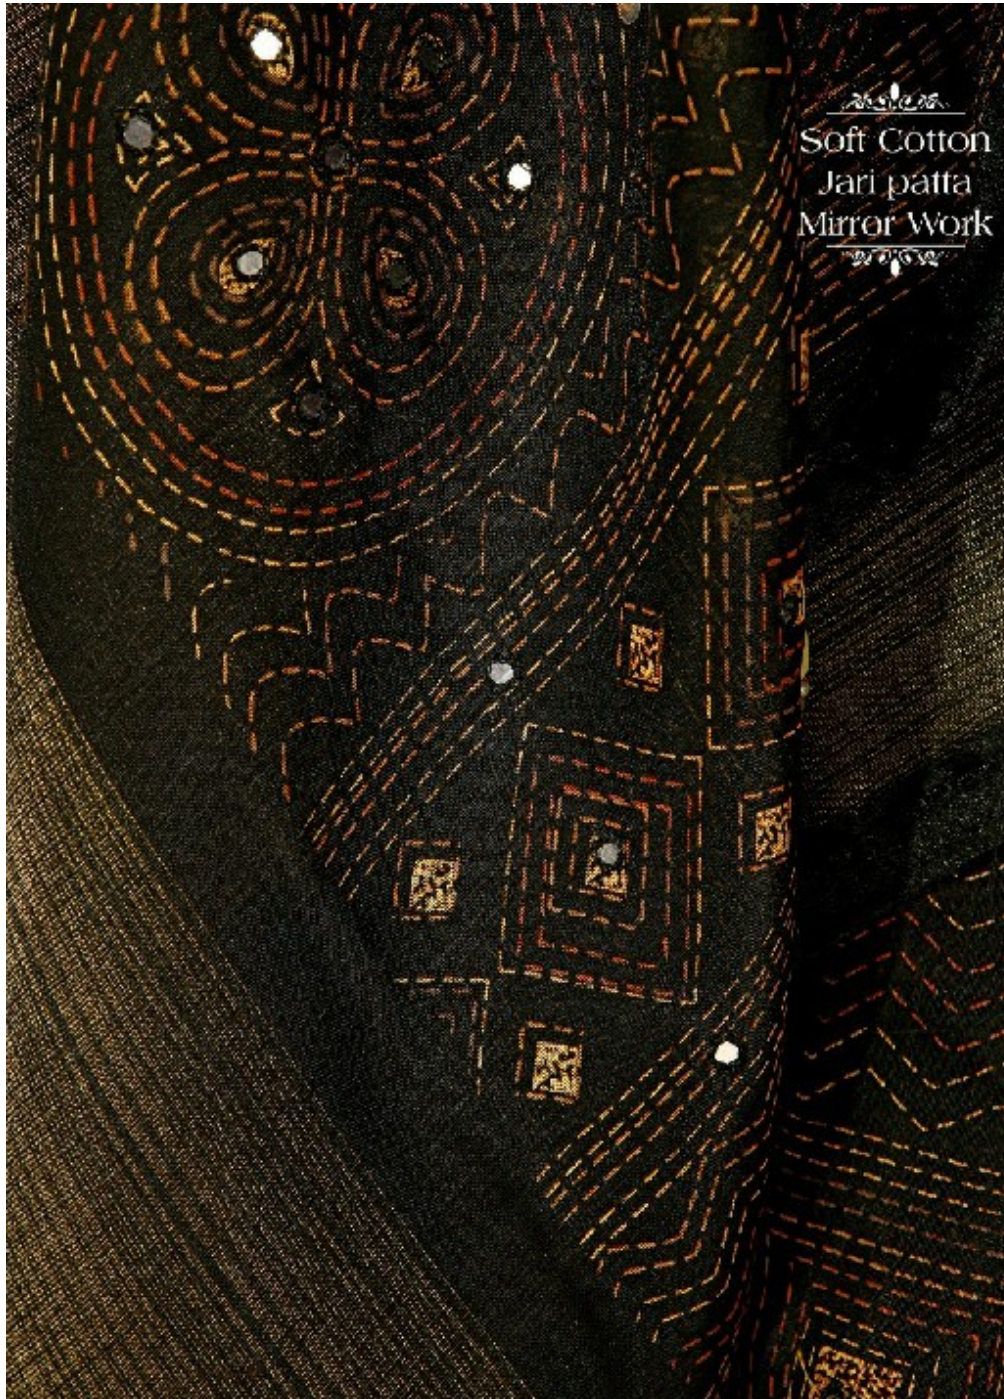

Soft Cotton  
Jari patta  
Mirror Work

कल्पवेली  
TRENDS

ANOKHI  
D.NO. : 44-A

Soft Cotton  
Jar. patta  
Mirror Work

कल्पवेली  
TRENDS

ANOKHI  
D.NO. : 44-B

50.1 Cotton  
Jari patta  
Mirror Work

कल्पवेली  
TRENDS

ANOKHI  
D.NO. : 44-C

Soft Cotton  
Jari patta  
Mirror Work

कल्पवेली  
TRENDS

ANOKHI  
D.NO. : 44-D

Soft Cotton  
Jari patta  
Mirror Work

कल्पवेली  
TRENDZ

ANOKHI  
D.NO. : 44-E

ANOKHI -44