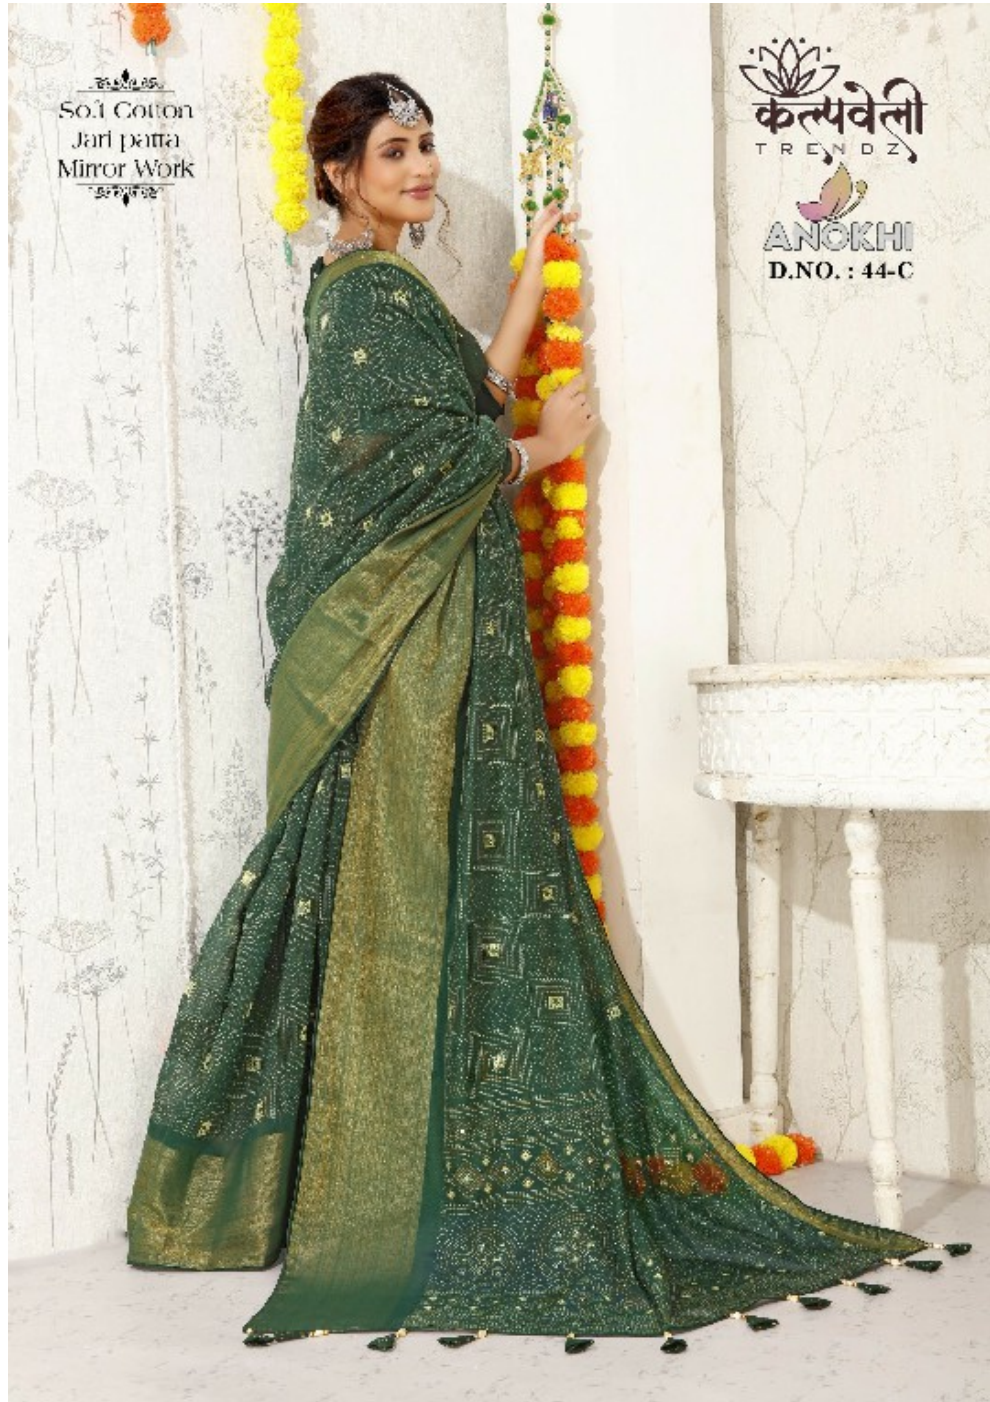

Soft Cotton
Jari patta
Mirror Work

कल्पवेली
TRENDS

ANOKHI
D.NO. : 44-A

Soft Cotton
Jar. patta
Mirror Work

कल्पवेली
TRENDS

ANOKHI
D.NO. : 44-B

50.1 Cotton
Jari patta
Mirror Work

कल्पवेली
TRENDS
ANOKHI
D.NO. : 44-C

Soft Cotton
Jari patta
Mirror Work

कल्पवेली
TRENDS

ANOKHI
D.NO. : 44-D

Soft Cotton
Jari patta
Mirror Work

कल्पवेली
TRENDZ

ANOKHI
D.NO. : 44-E

ANOKHI -44