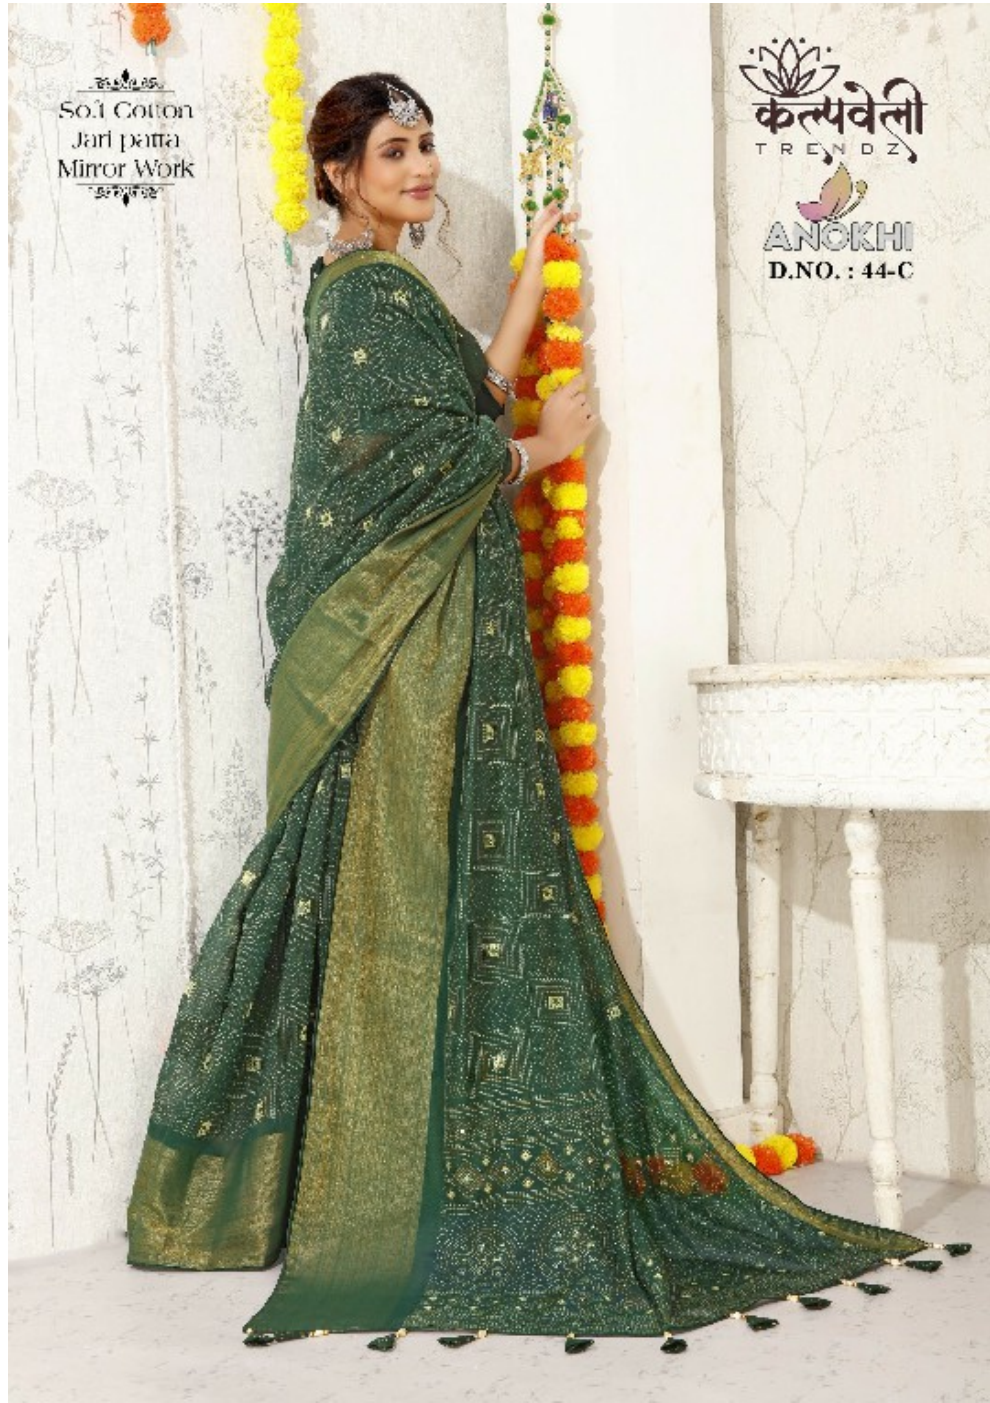

Soft Cotton  
Jari patta  
Mirror Work

कल्पवेली  
TRENDS

ANOKHI  
D.NO. : 44-A

Soft Cotton  
Jar. patta  
Mirror Work

कल्पवेली  
TRENDS

ANOKHI  
D.NO. : 44-B

50.1 Cotton  
Jari patta  
Mirror Work

कल्पवेली  
TRENDS