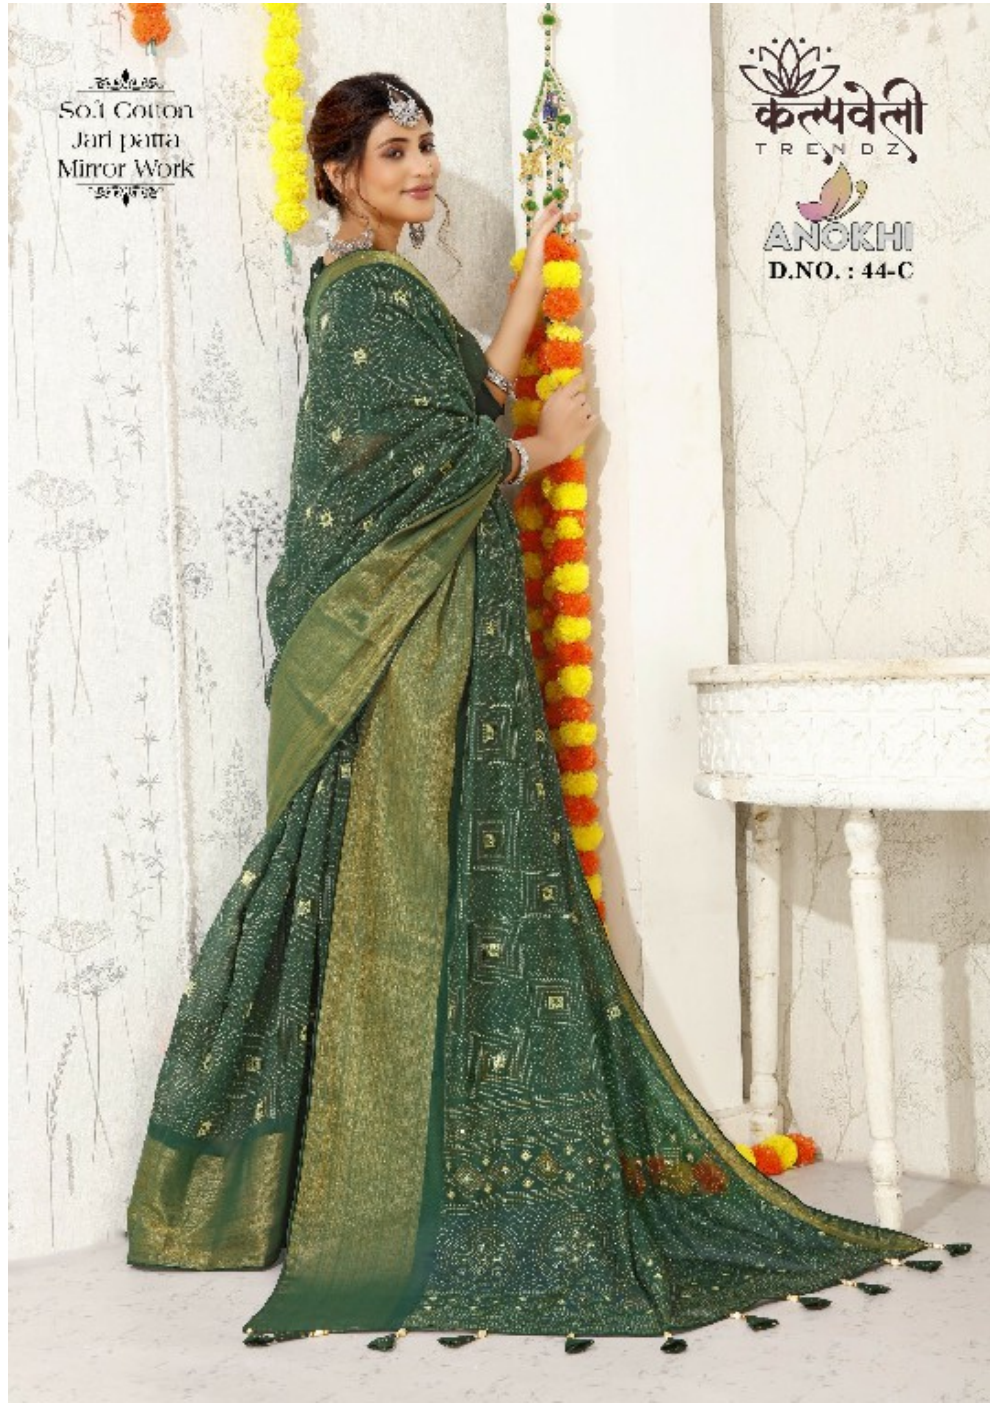

Soft Cotton
Jari patta
Mirror Work

कल्पवेली
TRENDS

ANOKHI
D.NO. : 44-A

Soft Cotton
Jar. patta
Mirror Work

कल्पवेली
TRENDS

ANOKHI
D.NO. : 44-B

50.1 Cotton
Jari patta
Mirror Work

कल्पवेली
TRENDZ