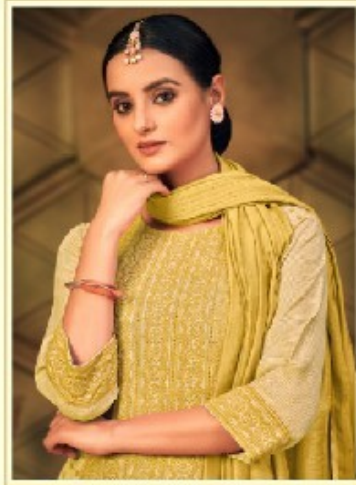

Magic Star

With Pocket
D.NO. 6503

AVAILABLE SIZE
L - XL - 2XL - 3XL