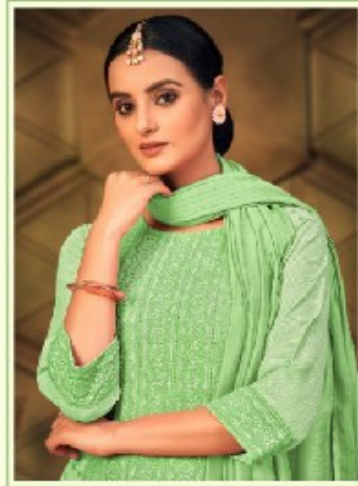

Magic Star
With Pocket
D.NO. 6502