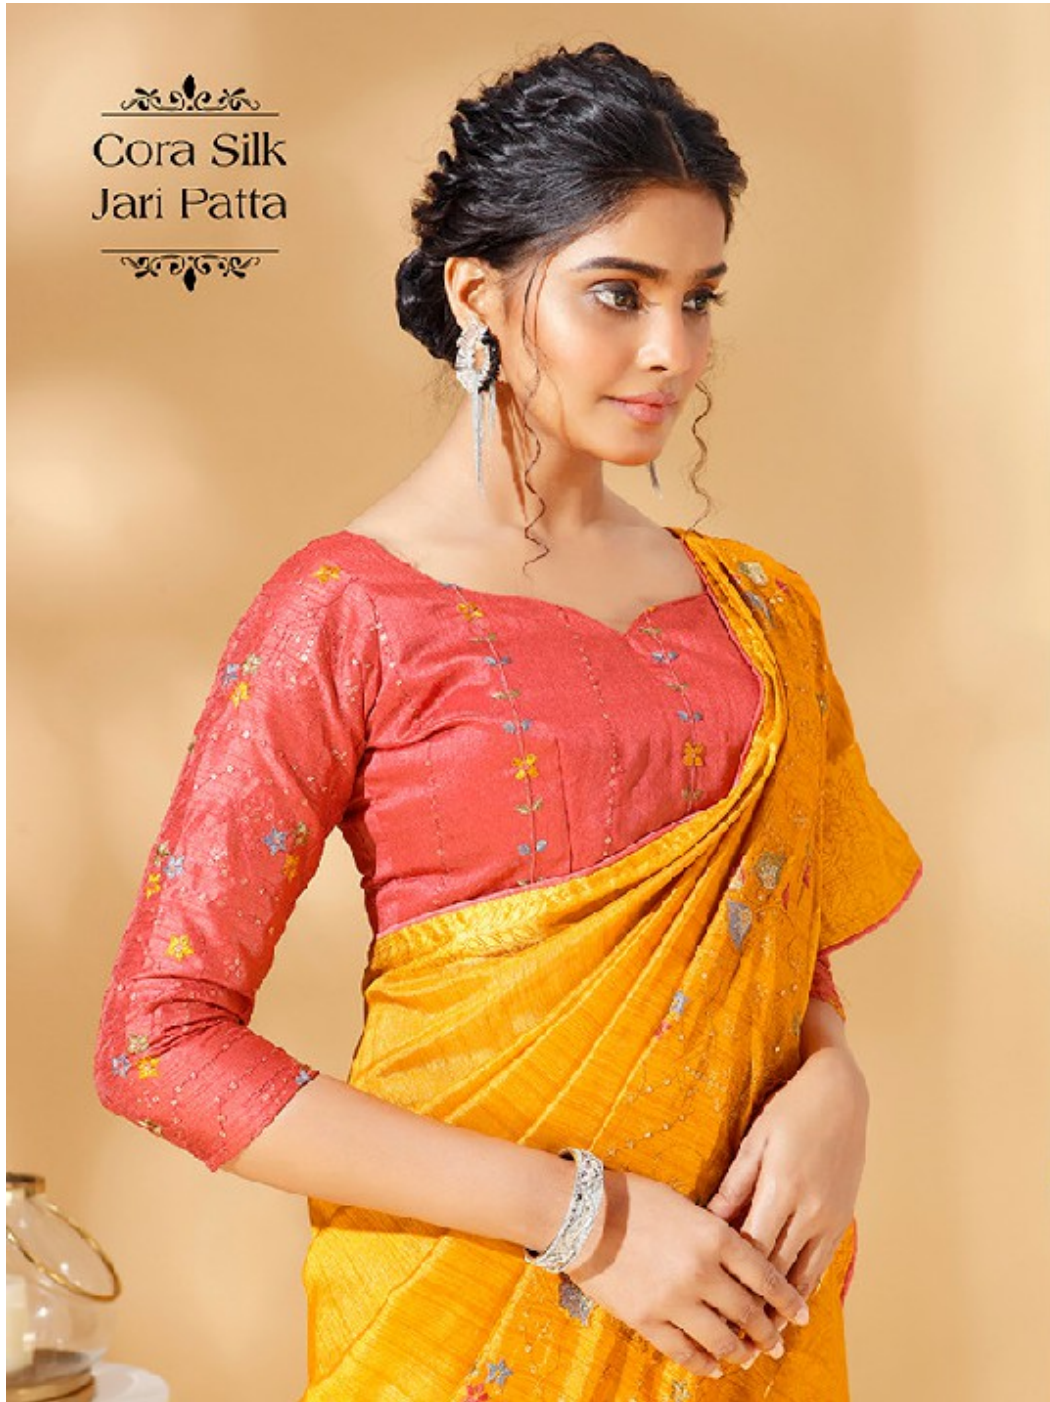

कल्पवेली
TRENDS

KARISMA
D.NO. : 69-A

Corasilk
Jari Patta

कल्पवेली
TRENDZ
KARTISMA
D.NO. : 69-C

—
Cora Silk
Jari Patta
—

कल्पवेली
TRENDS
KARTISMA
D.NO. : 69-A

—❁❁—
Cora Silk
Jari Patta
—❁❁—

❁❁❁
कल्पवेली
TRENDS
❁❁❁
KARTISMA
D.NO. : 69-B

KARISHMA-69