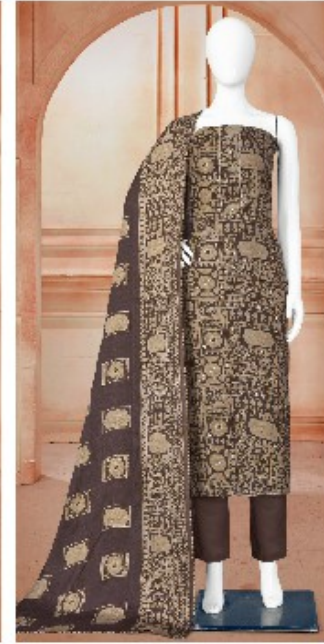

# FOIL SAFARI

D.NO.2433

**Gipson**<sup>®</sup>

**FOIL SAFARI**

TOP :- PURE WOOLEN SAFARI PASHMINA FOIL PRINT

BOTTOM :- PURE PASHMINA DYLD

DUPATTA :- PURE PASHMINA PRINT

D.NO.2433-A

**Gipson**<sup>®</sup>

**FOIL SAFARI**

TOP :- PURE WOOLEN SAFARI PASHMINA FOIL PRINT

BOTTOM :- PURE PASHMINA DYLD

DUPATTA :- PURE PASHMINA PRINT

D.NO.2433-B

**Gipson**<sup>®</sup>

**FOIL SAFARI**

TOP :- PURE WOOLEN SAFARI PASHMINA FOIL PRINT

BOTTOM :- PURE PASHMINA DYLD

DUPATTA :- PURE PASHMINA PRINT

D.NO.2433-D

**Gipson®**