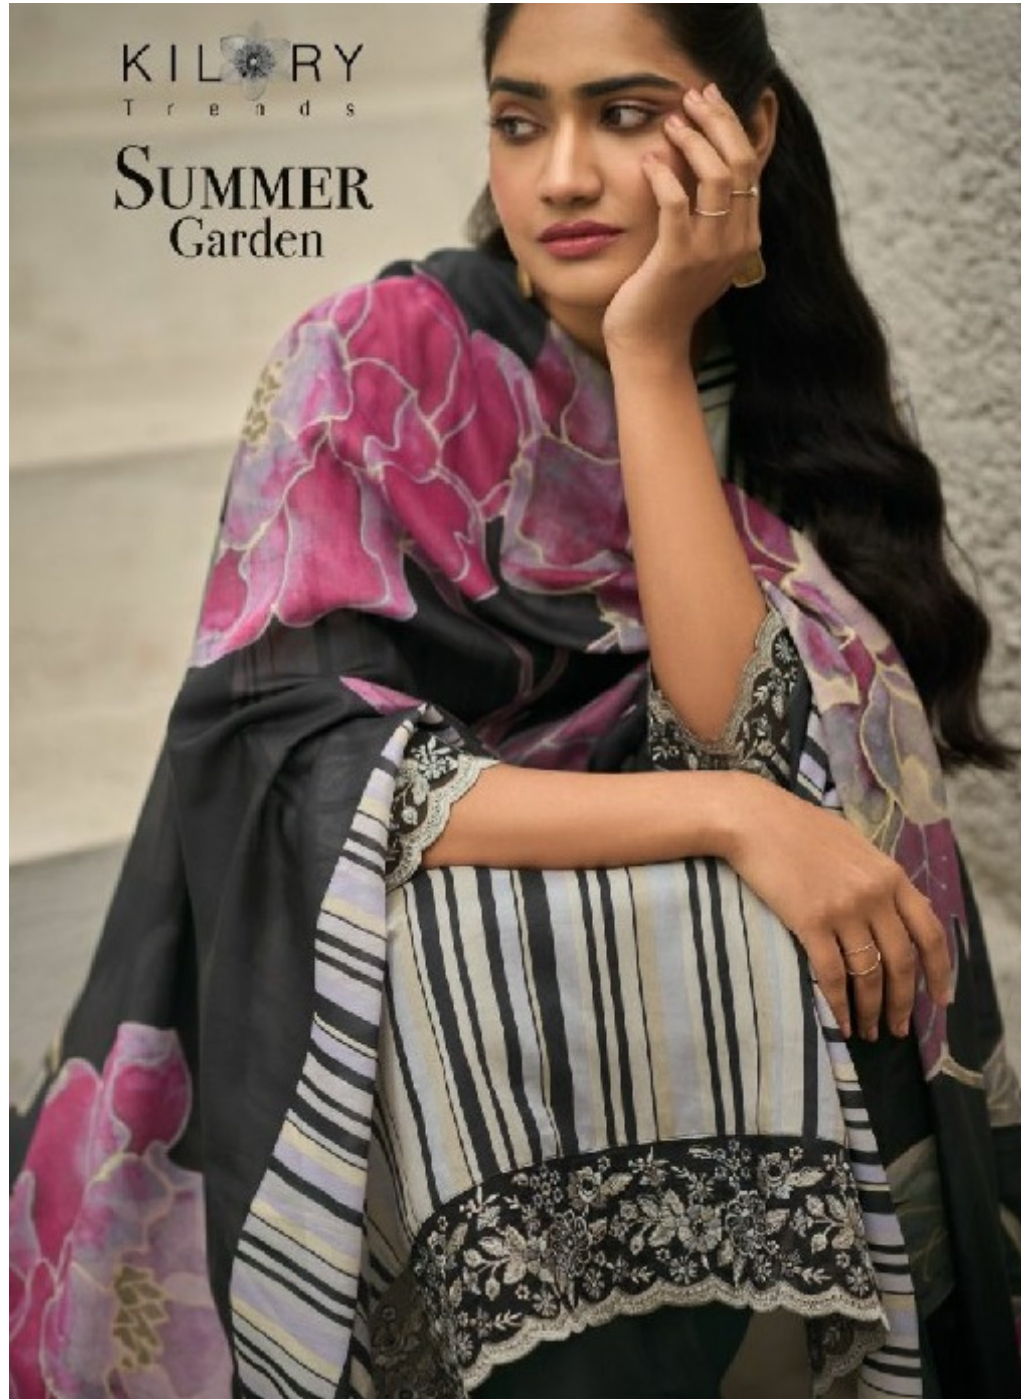

KILORY  
T r e a d s

SUMMER  
Garden

KILORY  
T 1 0 1 0 9

KILORY  
TREASURES

843

KILORY  
T E X T I L E S

KILORY  
TRENDS

845