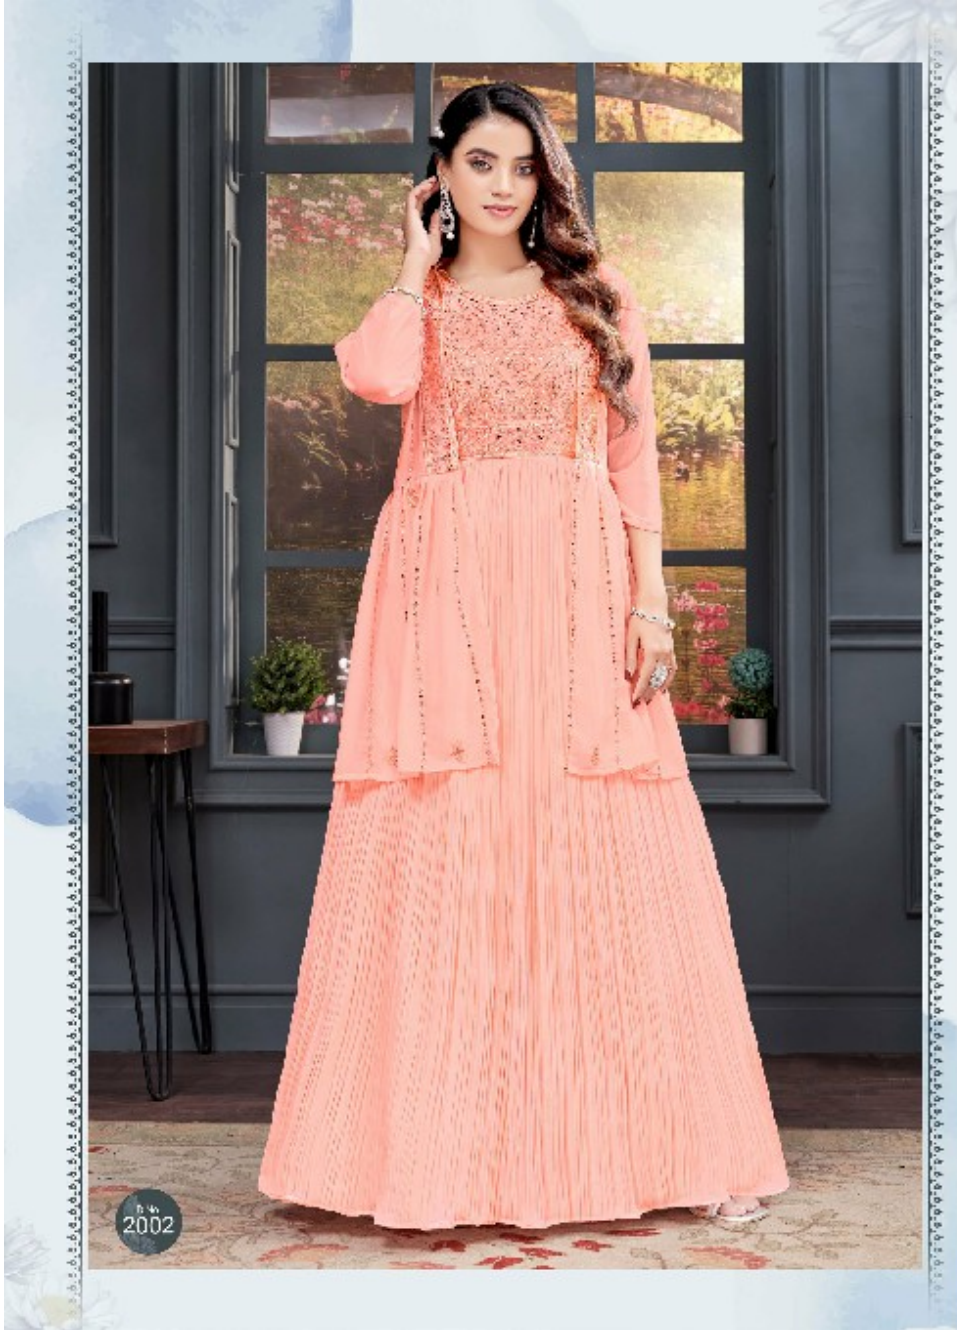

Khushi
K.F.
Morni

Classic
Look

EMO
2001

Stunning
Beauty

2005

2001

2002

2003