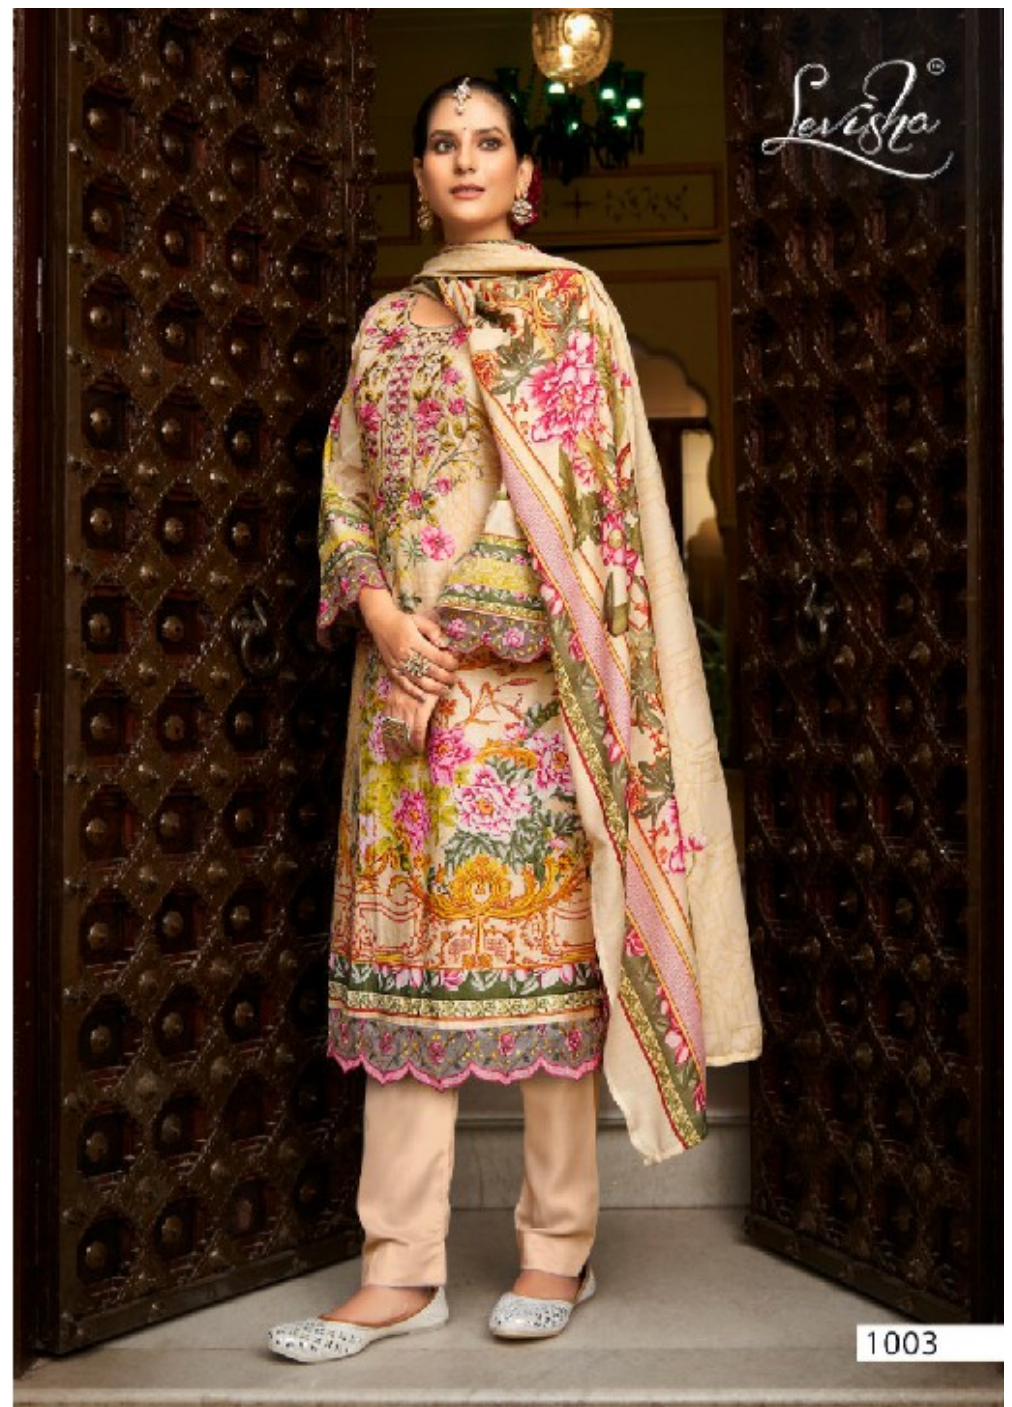

Lovisha[®]

ایشان عیسان
ESHAAN

ایشان
E SHAAN
ਈਸ਼ان

- TOP** : CAMBRIC PAKISTANI STYLE PRINT WITH SELF EMBROUDERY AND SAROSKI DIAMOND
- BOTTOM** : COTTON DYED
- DUPATTA** : COTTON MAL PRINTED

ایشان
E SHAAN

- TOP : CAMBRIC PAKISTANI STYLE PRINT WITH SELF EMBROUDERY AND SAROSKI DIAMOND
- BOTTOM : COTTON DYED
- DUPATTA : COTTON MAL PRINTED

ایشان
E SHAAN
ਈਸ਼ان

- TOP : CAMBRIC PAKISTANI STYLE PRINT WITH SELF EMBROUDERY AND SAROSKI DIAMOND
- BOTTOM : COTTON DYED
- DUPATTA : COTTON MAL PRINTED

ایشان
ESHAAN

- TOP** : CAMBRIC PAKISTANI STYLE PRINT WITH SELF EMBROUDERY AND SAROSKI DIAMOND
- BOTTOM** : COTTON DYED
- DUPATTA** : COTTON MAL PRINTED

ایشان
E SHAAN
ਈਸ਼ان

- TOP** : CAMBRIC PAKISTANI STYLE PRINT WITH SELF EMBROUDERY AND SAROSKI DIAMOND
- BOTTOM** : COTTON DYED
- DUPATTA** : COTTON MAL PRINTED

1001

1002

1003

1004

1005