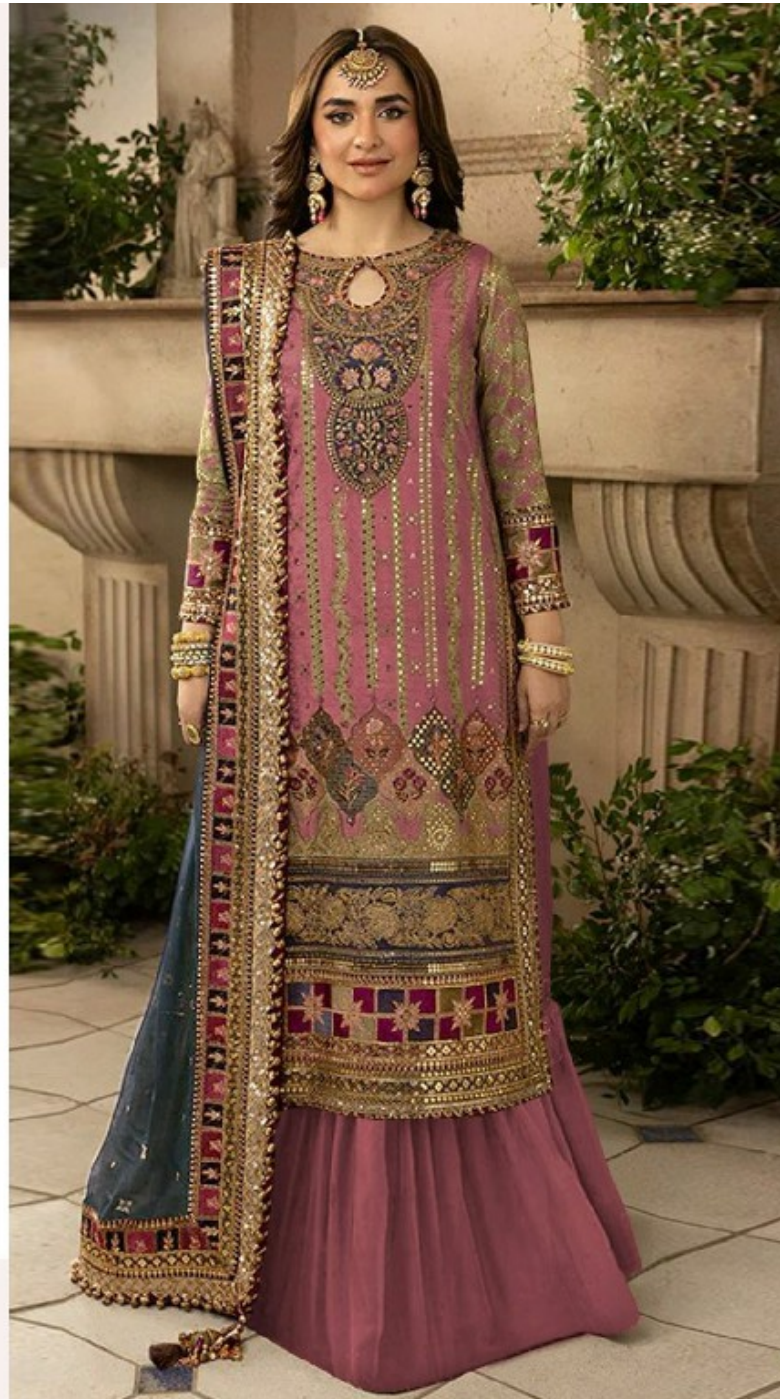

**MAHNUR**  
VOL-44

MAHNUR<sup>®</sup>  
— FASHION —

✦  
44002

MAHNUR  
FASHION

✦  
44001

  
**MAHNUR**<sup>®</sup>  
— FASHION —

**D.NO:- M -44001**

**TOP** - ORGENZA WITH HEAVY EMBROIDERY  
**BOTTOM / INNER** - DULL SANTOON  
**DUPPTA** - ORGENZA WITH HEVAY EMBROIDERY

  
**MAHNUR**<sup>®</sup>  
— FASHION —

**D.NO:- M -44002**

**TOP** - ORGENZA WITH HEAVY EMBROIDERY  
**BOTTOM / INNER** - DULL SANTOON  
**DUPPTA** - ORGENZA WITH HEVAY EMBROIDERY

**MAHNUR**  
VOL-44

D.No.44001