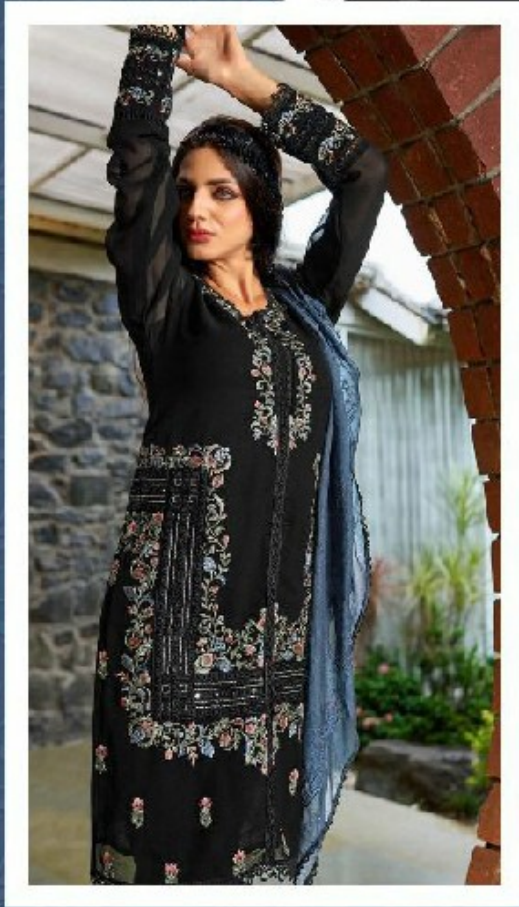

**ZELBURY™**  
WE DRAW YOUR DREAMS

**D.NO.**  
**Z-128 B**

ZELBURY™  
WE DRAW YOUR DREAMS

D.NO.  
Z-128 B

**Fabric Details**

Top:- PURE FOX GEORGETTE  
Bottom :- COTTON SATIN STRETCHABLE  
Duppta :- PURE NAZNEEN WORK DUPTTA  
Inner:- HEAVY SANTOON

ZELBURY™  
WE DRAW YOUR DREAMS

D.NO.  
Z-128 C

**Fabric Details**

Top:- PURE FOX GEORGETTE  
Bottom :- COTTON SATIN STRETCHABLE  
Duppta :- PURE NAZNEEN WORK DUPTTA  
Inner:- HEAVY SANTOON

**ZELBURY™**  
WE DRAW YOUR DREAMS

**D.NO.  
Z-128**

Top:- PURE FOX GEORGETTE  
Bottom :- COTTON SATIN STRETCHABLE  
Duppta :- PURE NAZNEEN WORK DUPPTA  
Inner:- HEAVY SANTOON