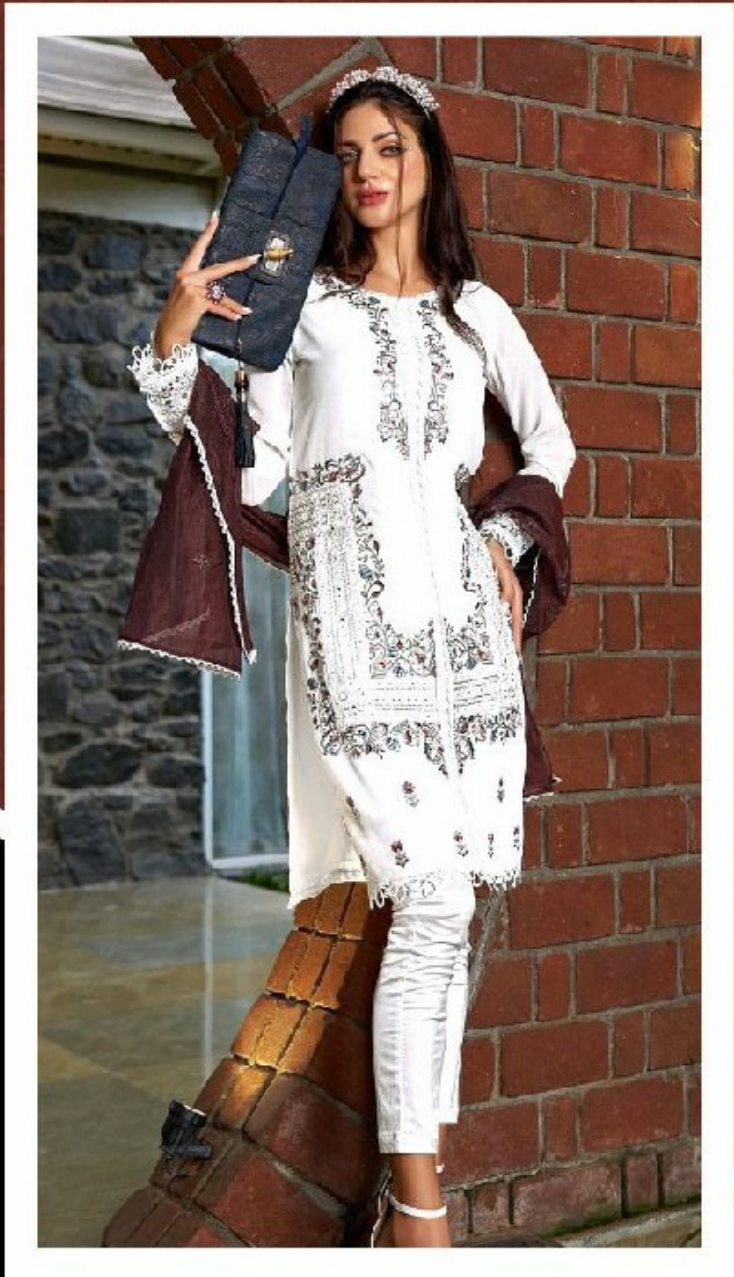

ZELBURY™
WE DRAW YOUR DREAMS

D.NO.
Z-128 A