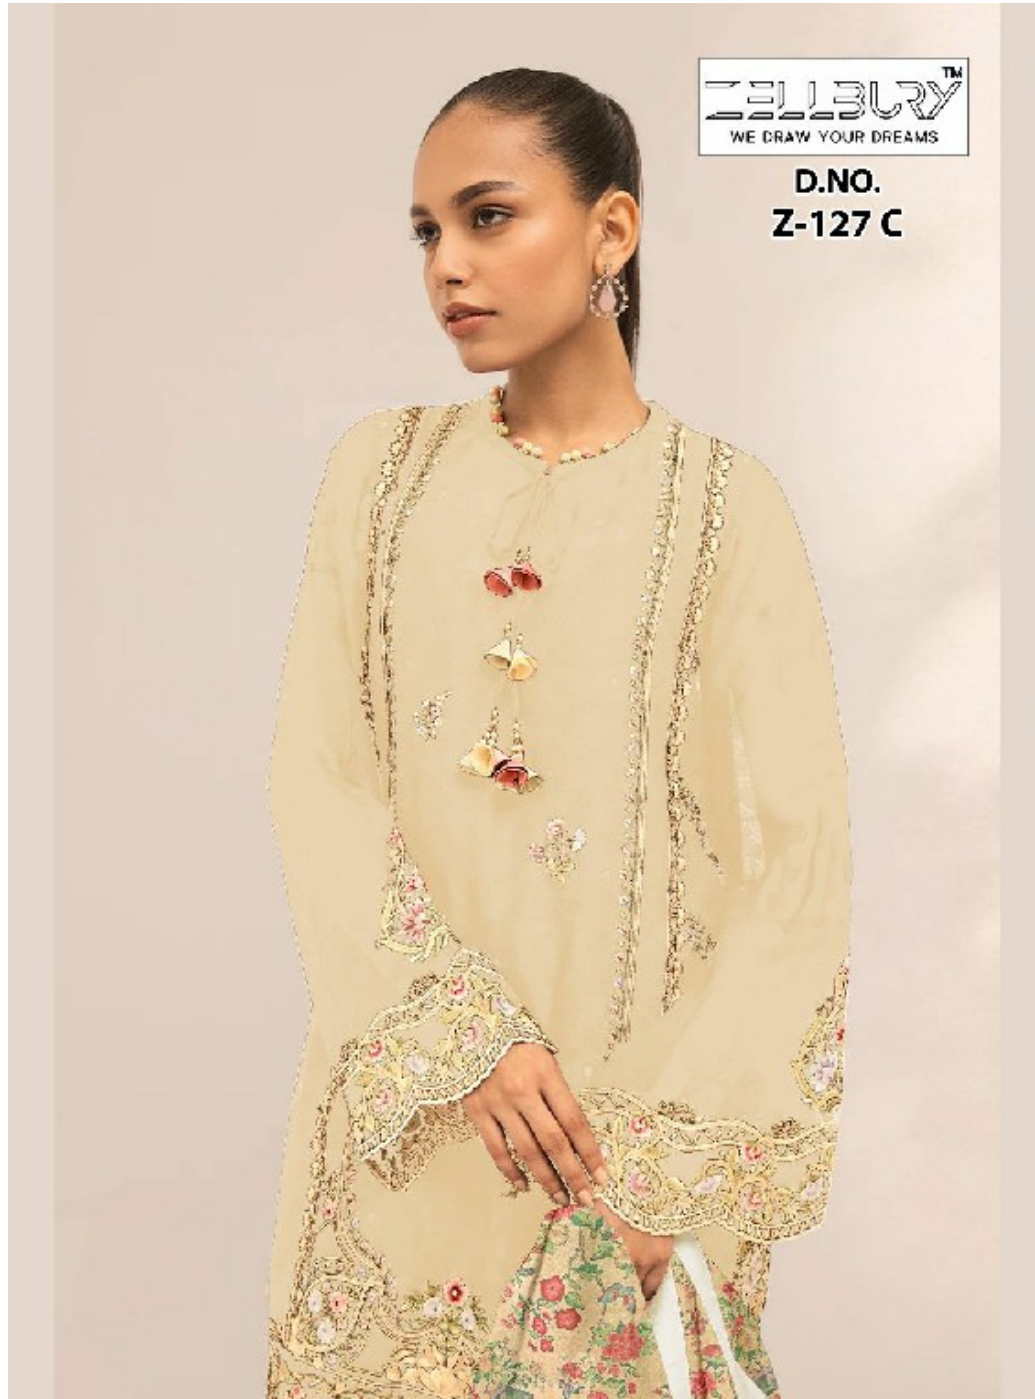

ZELBURY™
WE DRAW YOUR DREAMS

D.NO.
Z-127 C

CELEBRITYTM
WE DRAVE YOUR DREAMS

D.NO.
Z-127 A

TOP:- PURE FOX GEORGETTE
BOTTOM :- COTTON SATIN STRETCHABLE
DUPATTA :- PURE SIFFON DIGITAL DUPTTA
INNER:- HEAVY SANTOON