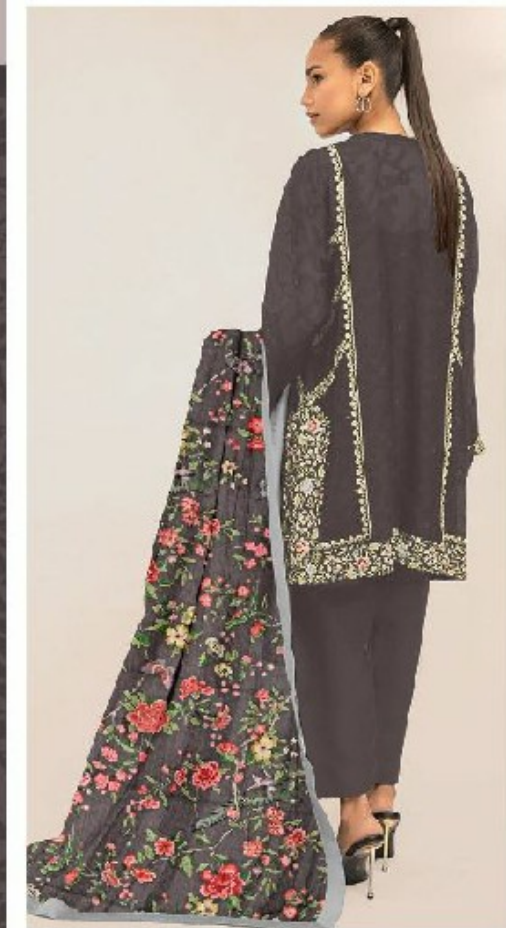

CELEBRITY^{TM}
WE DRAW YOUR DREAMS

D.NO.
Z-127 B

TOP:- PURE FOX GEORGETTE
BOTTOM :- COTTON SATIN STRETCHABLE
DUPATTA :- PURE SIFFON DIGITAL DUPTTA
INNER:- HEAVY SANTOON