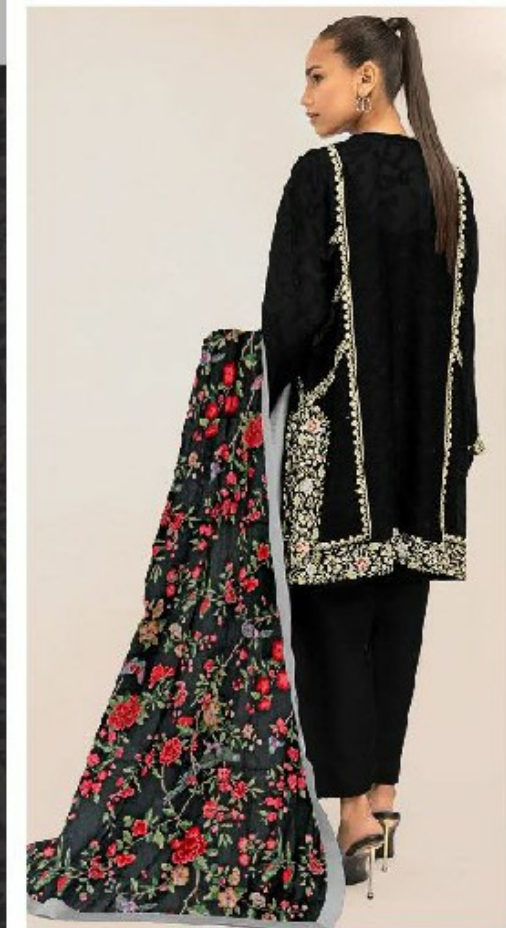

ZELBURY™
WE DRAW YOUR DREAMS

D.NO.
Z-127 C

CELEBRITYTM
WE DRAVE YOUR DREAMS

D.NO.
Z-127 A

TOP:- PURE FOX GEORGETTE
BOTTOM :- COTTON SATIN STRETCHABLE
DUPATTA :- PURE SIFFON DIGITAL DUPTTA
INNER:- HEAVY SANTOON