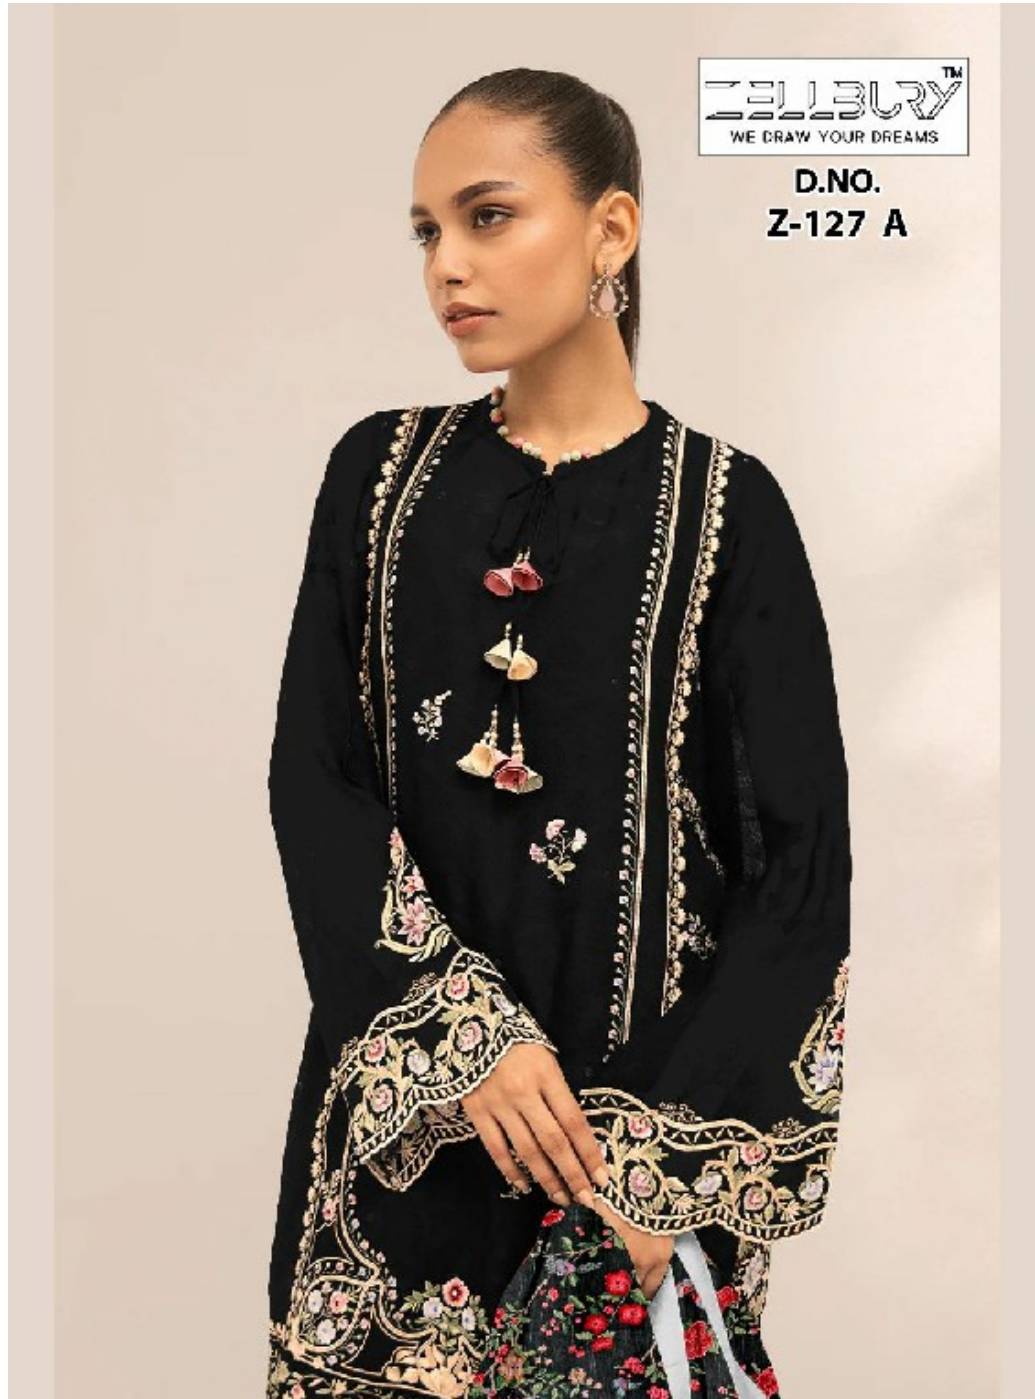

ZELBURY™
WE DRAW YOUR DREAMS

D.NO.
Z-127 A