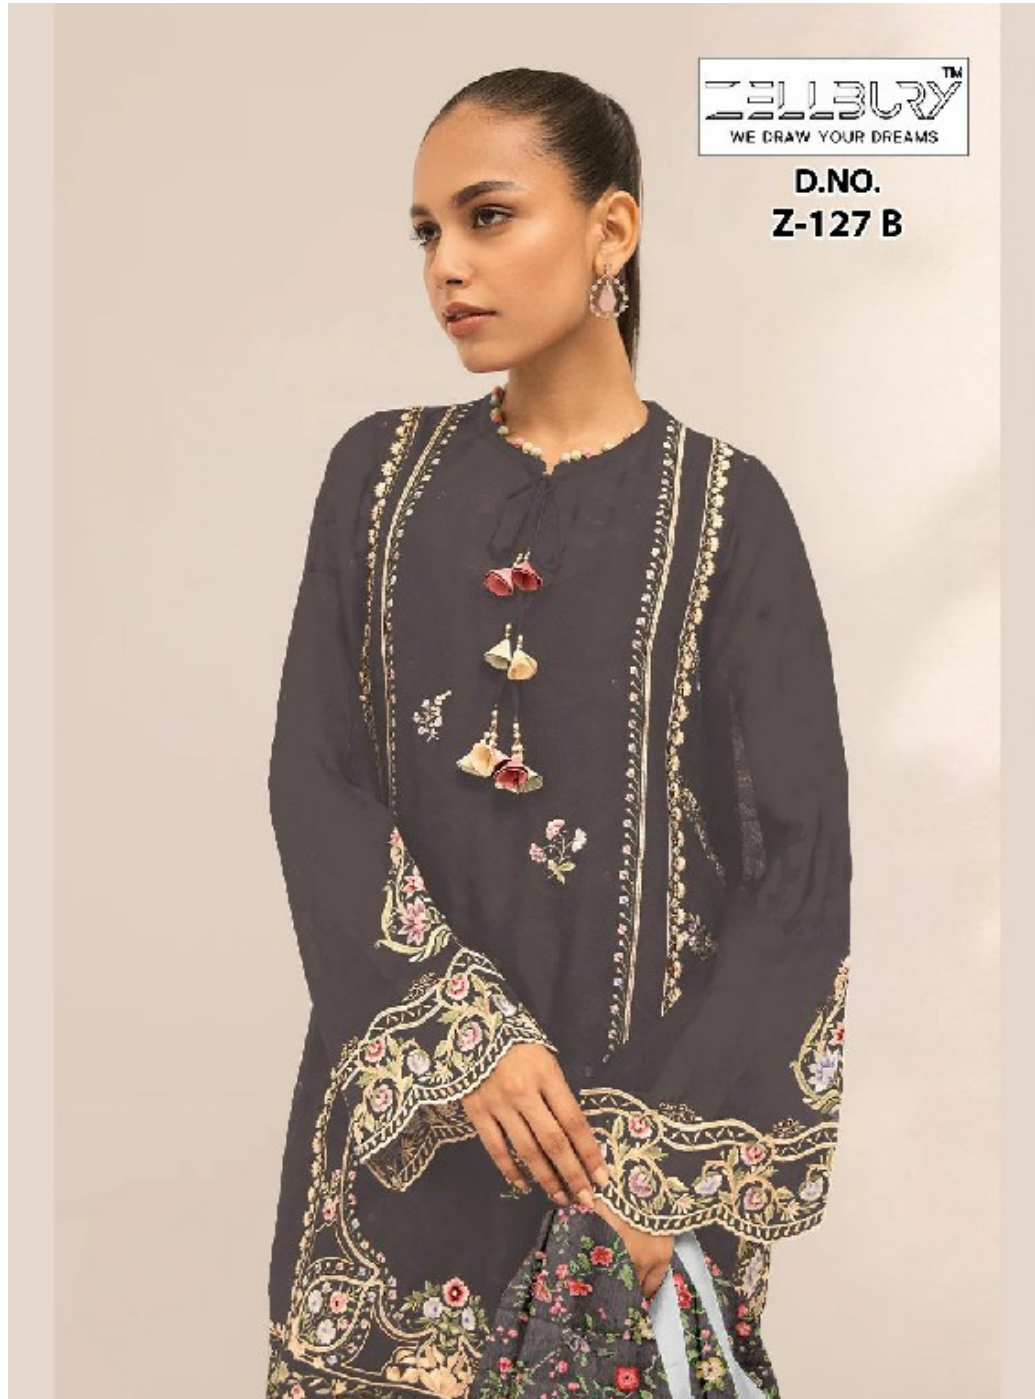

ZELBURY™
WE DRAW YOUR DREAMS

D.NO.
Z-127 B