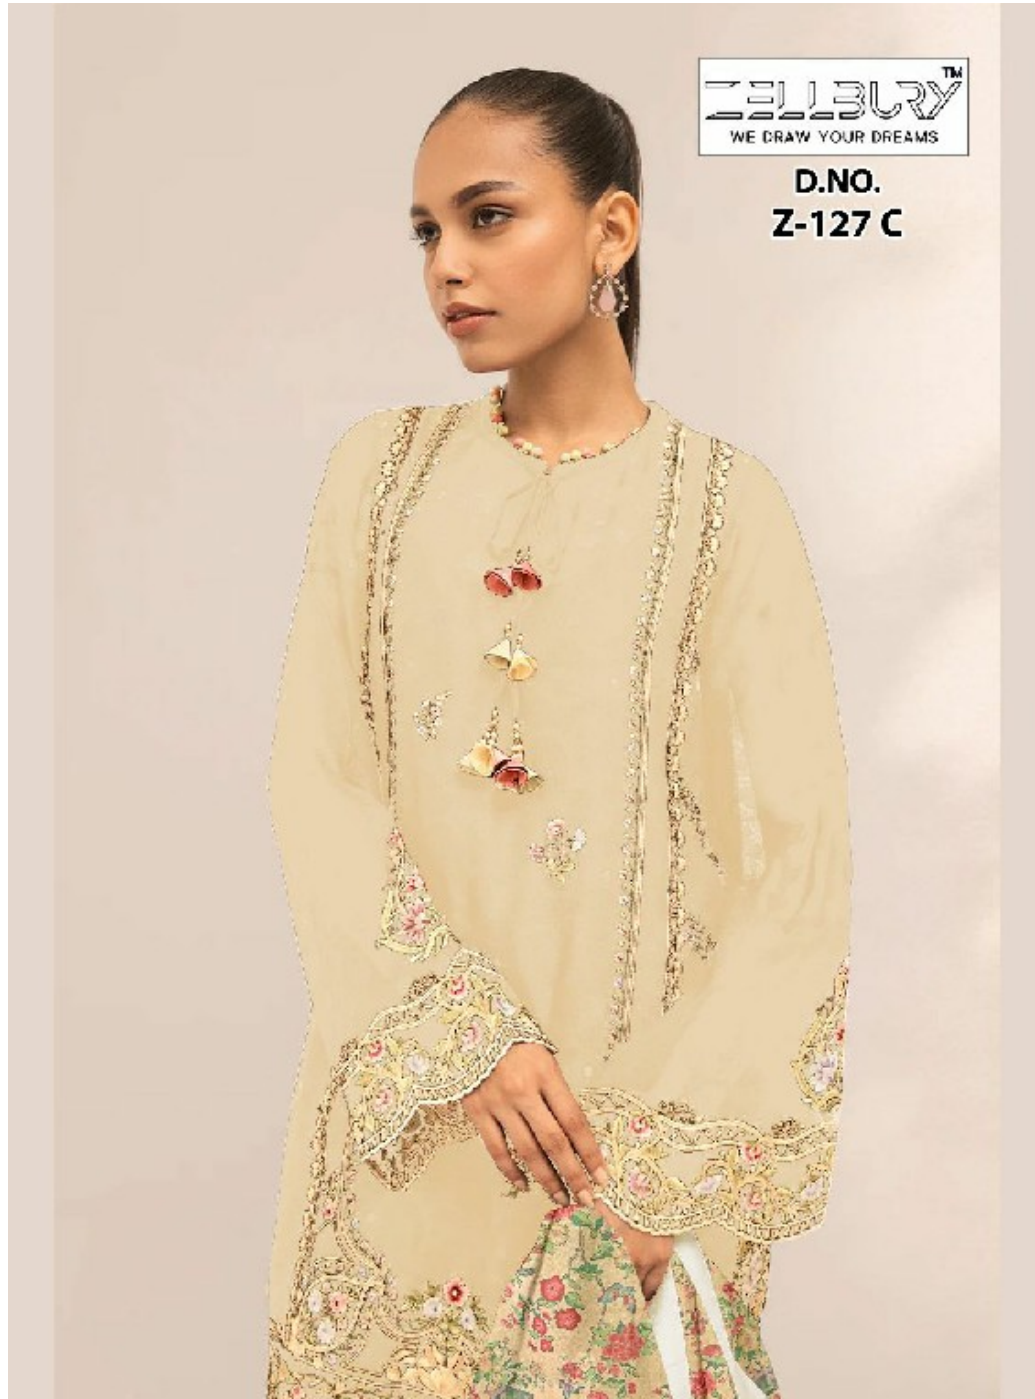

ZELBURY™
WE DRAW YOUR DREAMS

D.NO.
Z-127 C