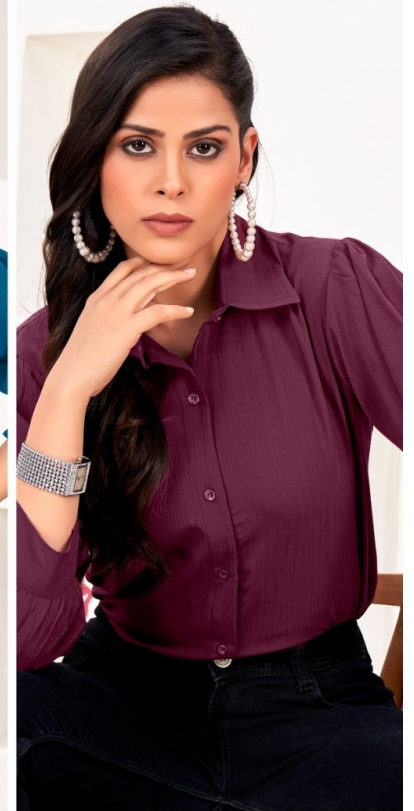

2158

PURPLE

2159

DARK GREEN

2160

MUSTARD

2161

MORPICH

2162

WINE