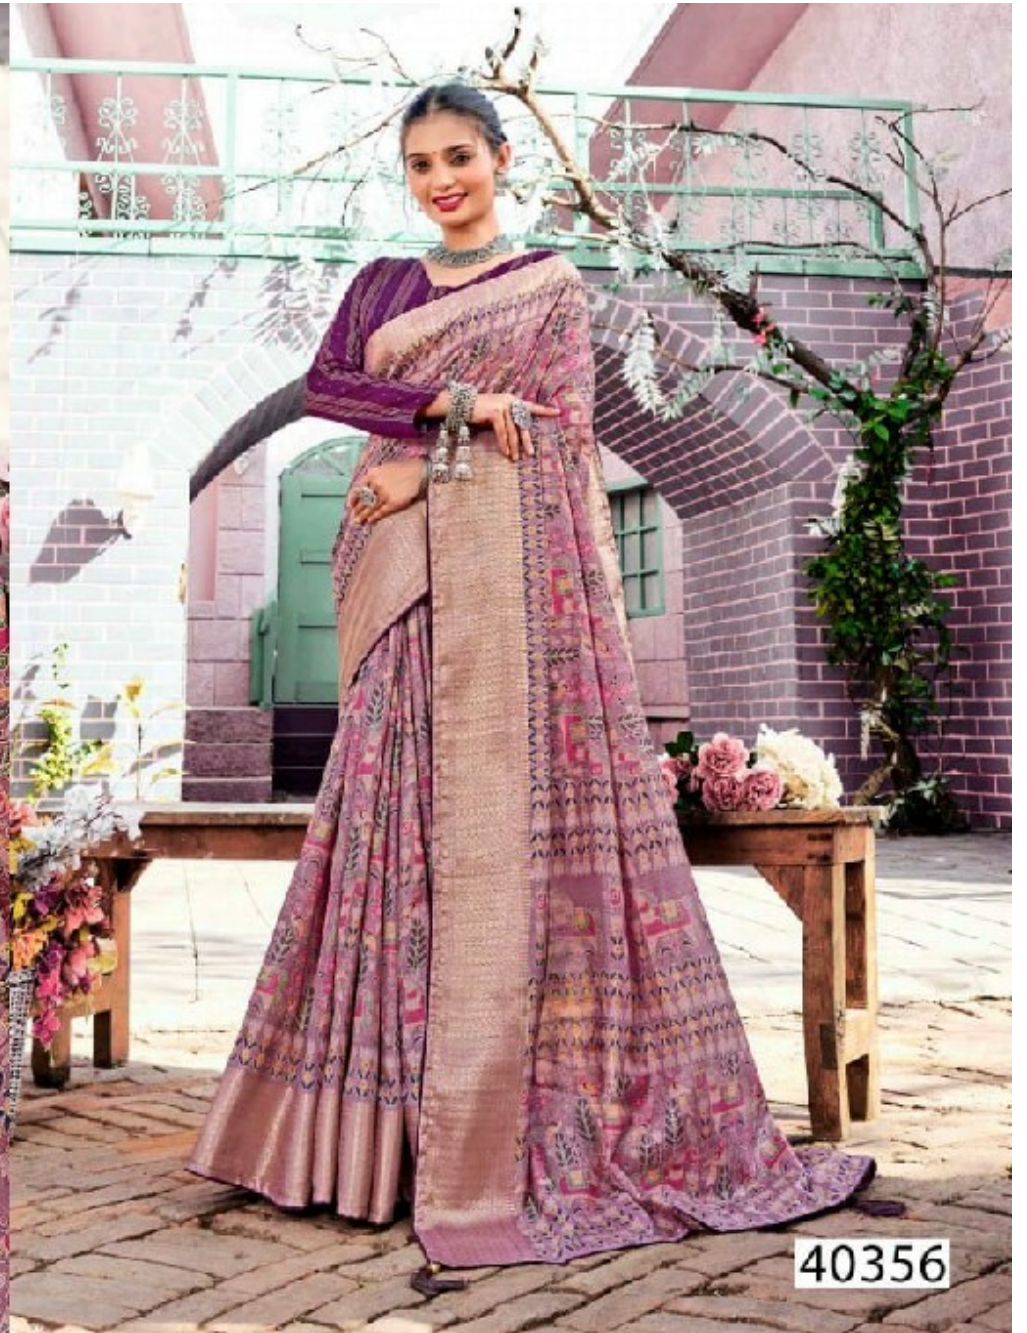

5D
DESIGNER

MEENAKSHI VOL-16

40362

40358

40356

40357