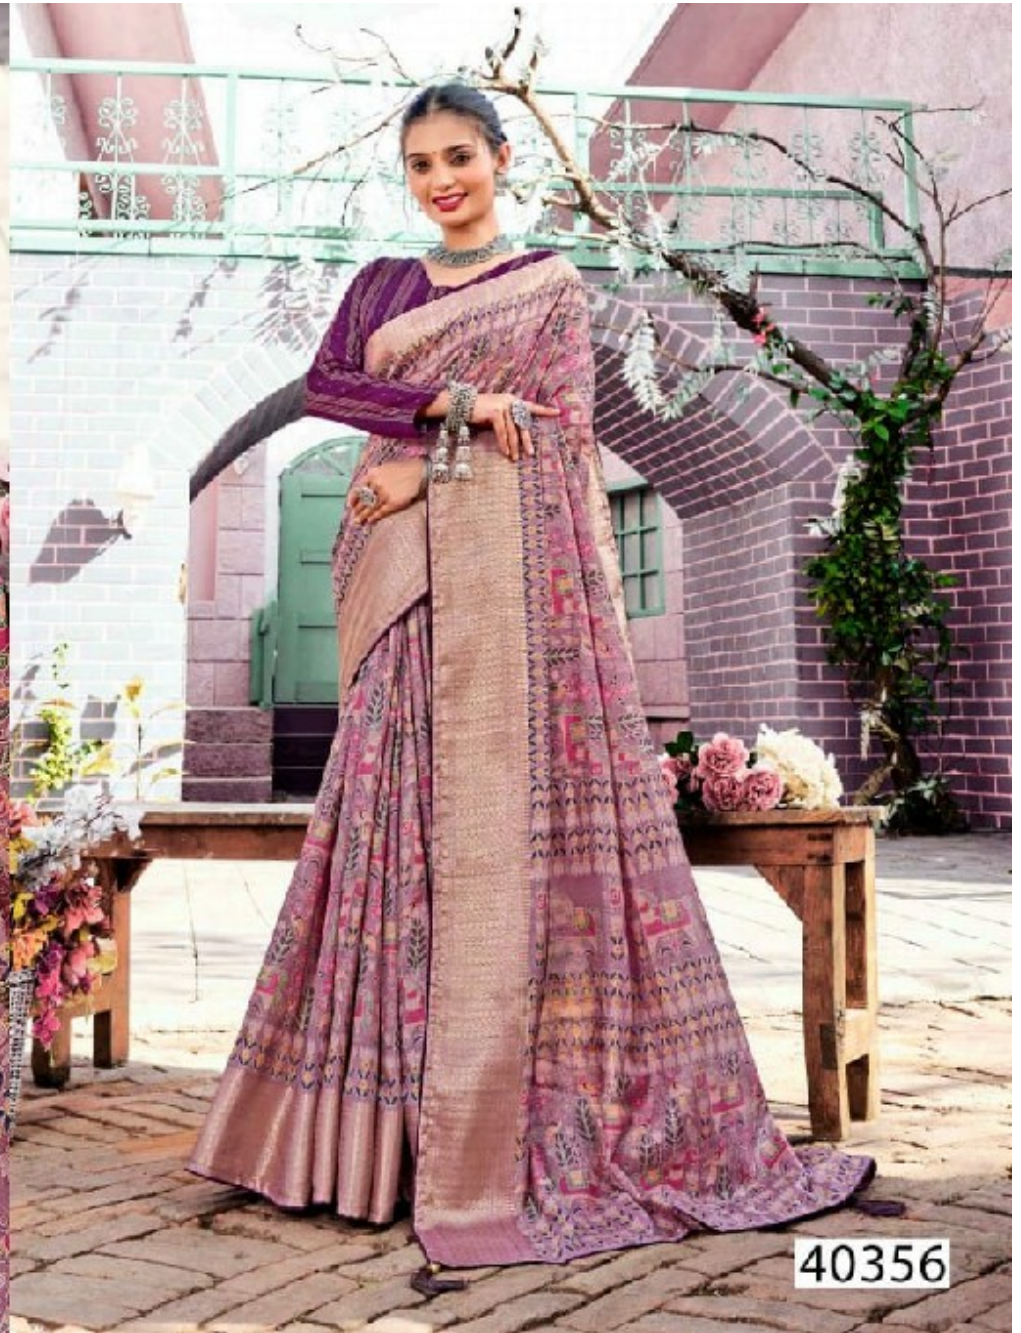

5D
DESIGNER

MEENAKSHI VOL-16

40362

40360

40358

40357

5D
D.J. SHARMA