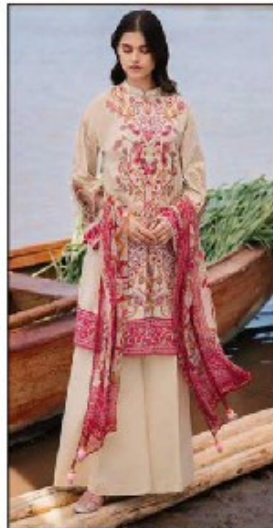

KEVALFAB

100% COTTON

Alija.B

Vol-30

Heavy Cotton Luxury Collection.

Alija.B
Heavy cotton

D.NO-30006

Alja.B
Heavy color

100% COTTON
Alia.B V-30
Heavy Cotton Luxury Collection.

D.NO-30001

D.NO-30002

D.NO-30003

D.NO-30004

D.NO-30005

D.NO-30006