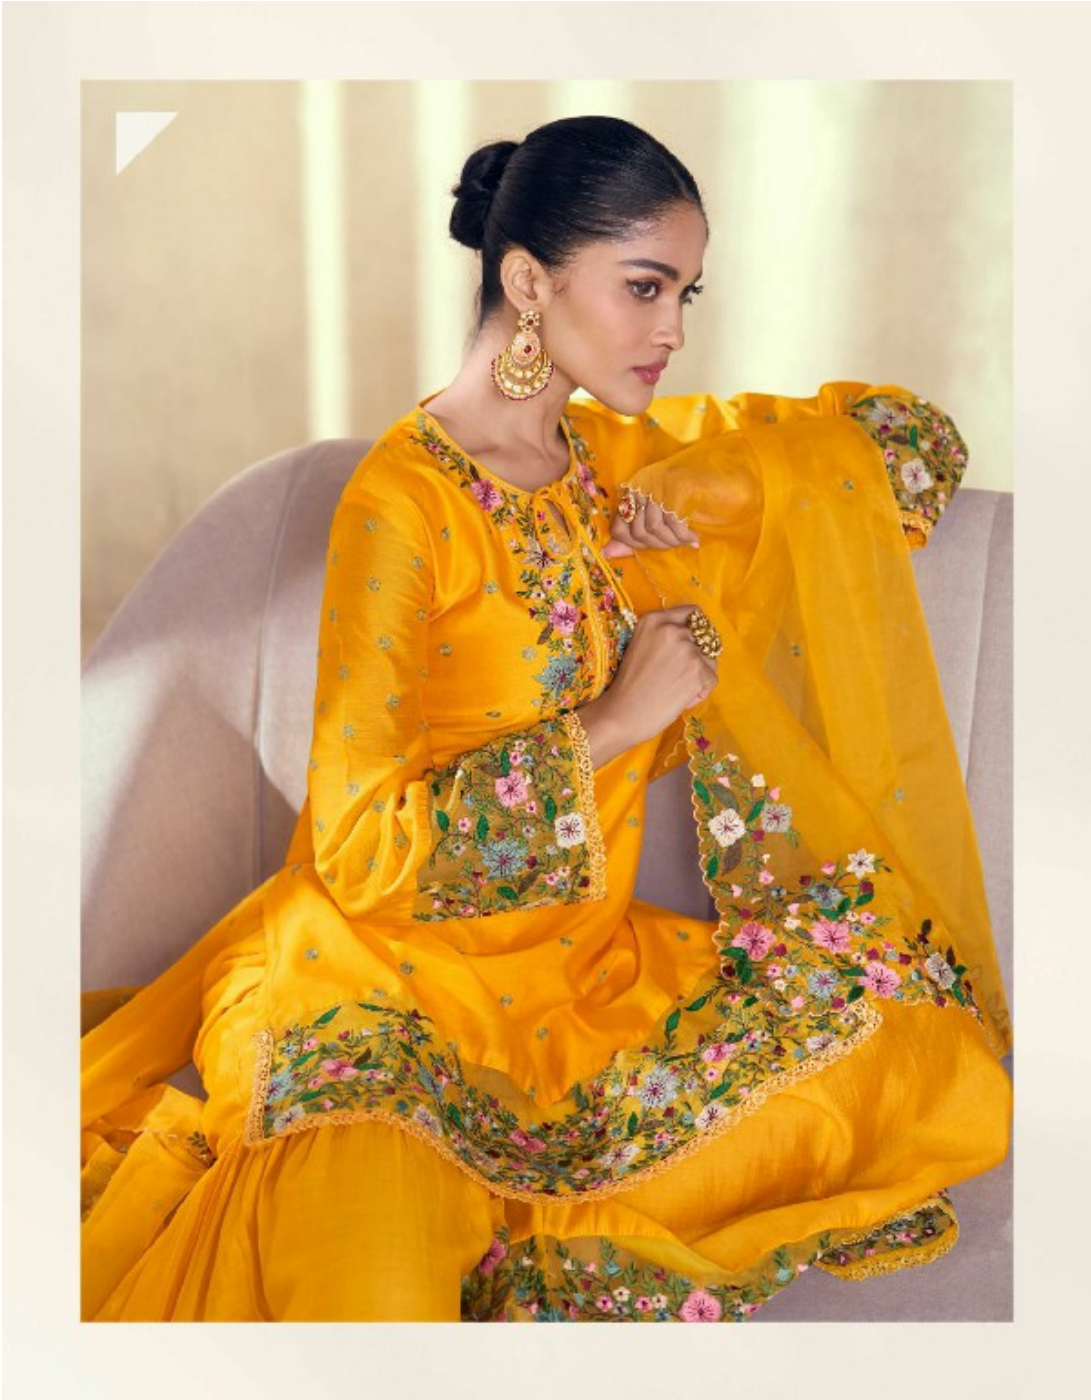

Style No / 5501

• *Style No / SS21*

**SAYURI**<sup>®</sup>  
Designer