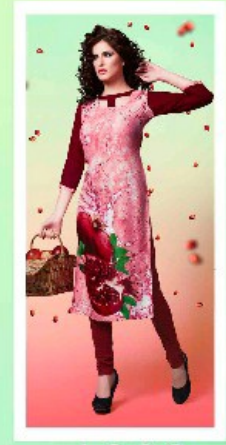

RED CHERRY

TEXTILE DEAL

POMEGRANATE

WATERMELON

1007

1001

1002

1003