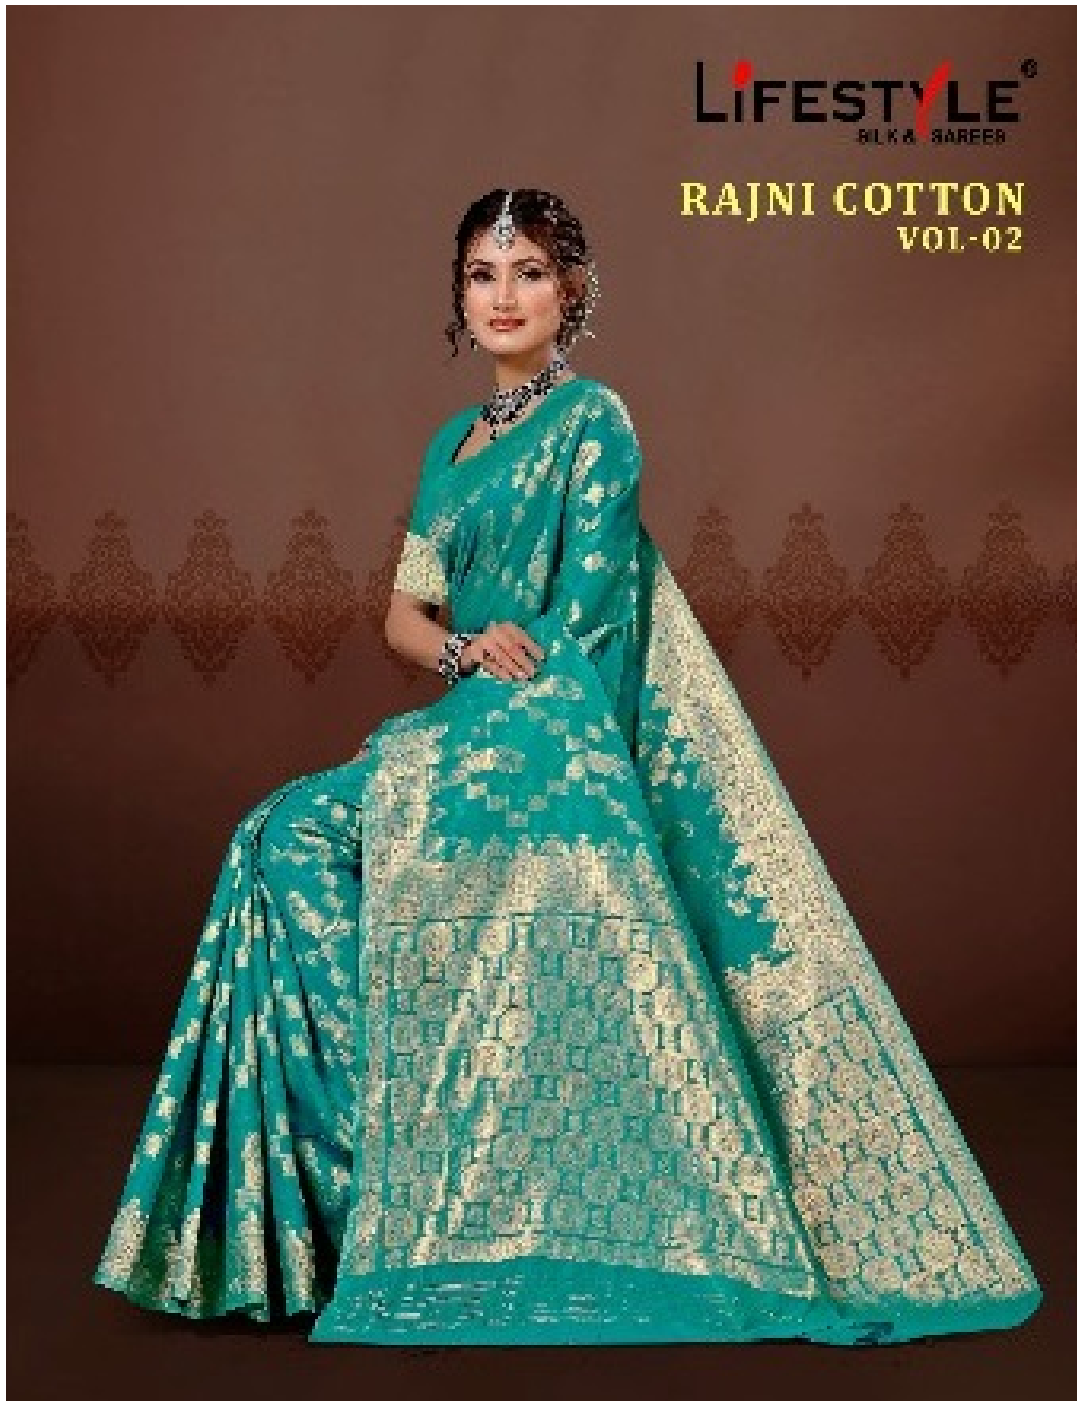

LIFESTYLE[®]
SILK & SAREES

RAJNI COTTON
VOL-02

34001

34002

34003

34004

34005

34006