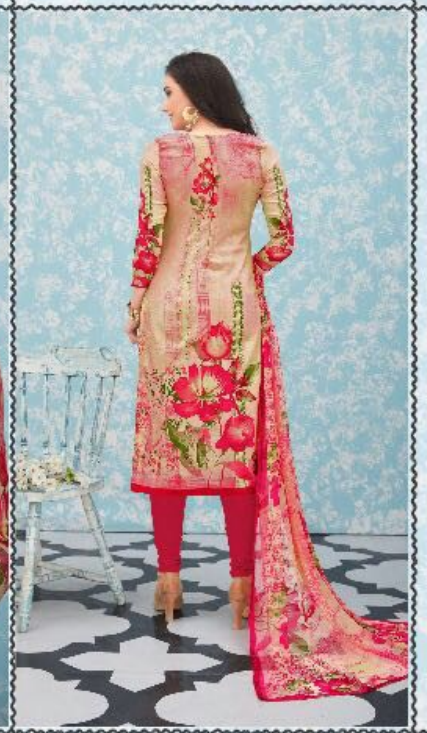

Shree Shalika
FASHION
Inspired by Nature's Colors

Shalika Vol-18

(Pure Bamber Dupatta)

TEXTILE DEAL

Shree Shaktika
FASHION
A Division of Designer's Choice Pvt. Ltd.

Vintage Chic

सर्वोत्तम उत्पन्नितम् अस्ति अस्मिन् अस्मिन्
अस्मिन् अस्मिन् अस्मिन् अस्मिन् अस्मिन्
अस्मिन् अस्मिन् अस्मिन् अस्मिन् अस्मिन्
अस्मिन् अस्मिन् अस्मिन् अस्मिन् अस्मिन्

Super Bling

This wonderful blend pattern has a deep festive feel about it. Its heavy floral to dress collection enjoy the sun variegated splendour of night print in blue pink areas.

1162

Spring Fresh

Turn every head your way as you stroll across in an outfit from the ever-retro collection celebrate your classy side with this perfect concoction of chic style.