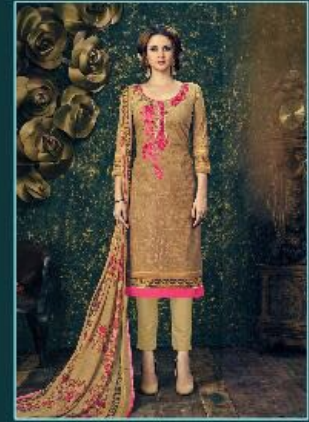

Shabana

TEXTILE DEAL

Traditionjal
Spectacular

D.No: 1001

TEXTILE DEAL

D.No:-1001

D.No:-1002

D.No:-1006